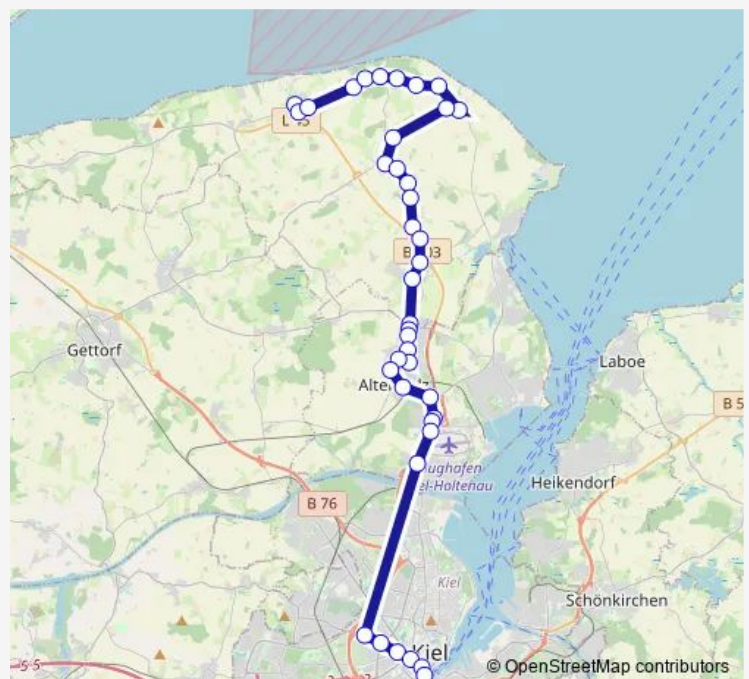

Dänischenhagen Julius-Fürst-Weg

Dänischenhagen-Scharnhagen Brandsbek

Dänischenhagen-Scharnhagen Ort

Strande-Rabendorf

Strande Neu-Bülk

Swedeneck-Spreng Dänischenhagener Straße

Swedeneck-Spreng Ost

Strande Mariannenhof

Stohl West

Stohl Ost

### Route schedule

Altenholz-Stift Dorfteich — Schwedeneck-Krusendorf  
Wischkamp

Monday 13:20-14:30

Tuesday 13:20-14:30

Wednesday 13:20-14:30

Thursday 13:20-14:30

Friday 13:20-14:30

Saturday —

### Route info

Direction: Altenholz-Stift Dorfteich

Stops: 31

Trip Duration: 0 hour 41 min

740

Schwedeneck-Dänisch-Nienhof Eckernförder Straße 24

Schwedeneck-Dänisch-Nienhof Eckernförder Straße 36

Schwedeneck-Dänisch-Nienhof Ort