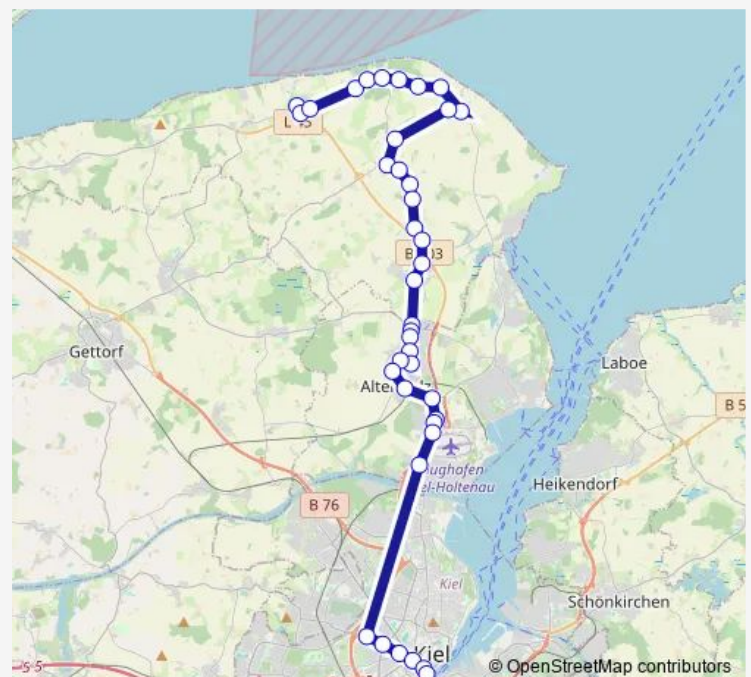

Dänischenhagen Julius-Fürst-Weg

Dänischenhagen-Scharnhagen Brandsbek

Dänischenhagen-Scharnhagen Ort

Strande-Rabendorf

Strande Neu-Bülk

Swedeneck-Sprengel Dänischenhagener Straße

Swedeneck-Sprengel Ost

Strande Mariannenhof

Stohl West

Stohl Ost

### Route schedule

Altenholz-Stift Dorfteich — Schwedeneck-Krusendorf  
Wischkamp

Monday 13:20-14:30

Tuesday 13:20-14:30

Wednesday 13:20-14:30

Thursday 13:20-14:30

Friday 13:20-14:30

Saturday —

### Route info

Direction: Altenholz-Stift Dorfteich

Stops: 31

Trip Duration: 0 hour 41 min

Schwedeneck-Dänisch-Nienhof Eckernförder Straße 24

Schwedeneck-Dänisch-Nienhof Eckernförder Straße 36

Schwedeneck-Dänisch-Nienhof Ort