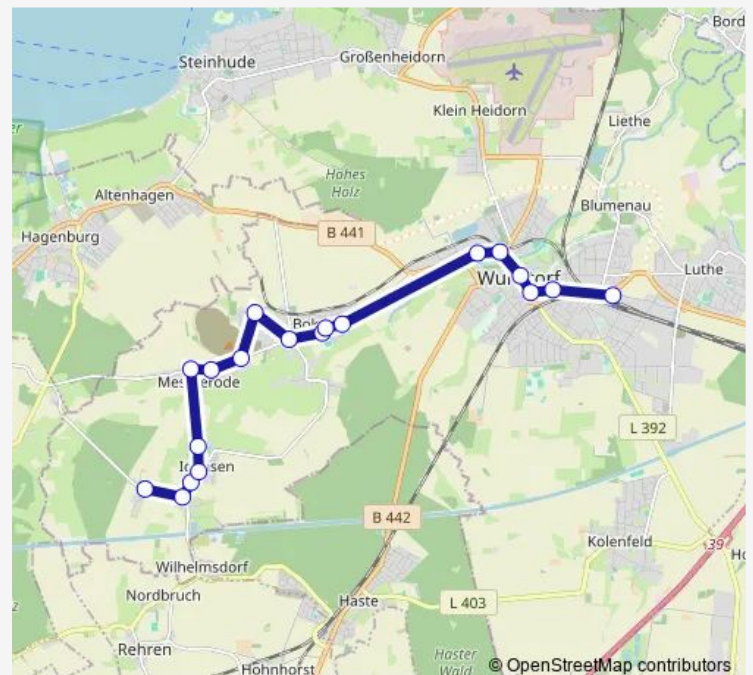

Direction

Wunstorf/Zob — Niengraben

20 stops

[Open route schedule](#)

Wunstorf/Zob

Wunstorf Hölty-Gymnasium

Wunstorf Klinikum

Wunstorf Rathaus

Wunstorf Nordrehr

Wunstorf Hagenburger Straße

Bokeloh Zur Viktorwiese

Bokeloh Ebelingstraße

Bokeloh Schule

Bokeloh Steinhuder Straße

Bokeloh Freibad

Bokeloh Kaliwerk

Route schedule

Wunstorf/Zob — Niengraben

Monday 05:10-22:40

Tuesday 05:10-22:40

Wednesday 05:10-22:40

Thursday 05:10-22:40

Friday 05:10-00:40⁺¹

Saturday 06:40-00:40⁺¹

Sunday 08:40-22:40

Route info

Direction: Wunstorf/Zob

Stops: 20

Trip Duration: 0 hour 26 min

Direction

Niengraben — Wunstorf/Zob

19 stops