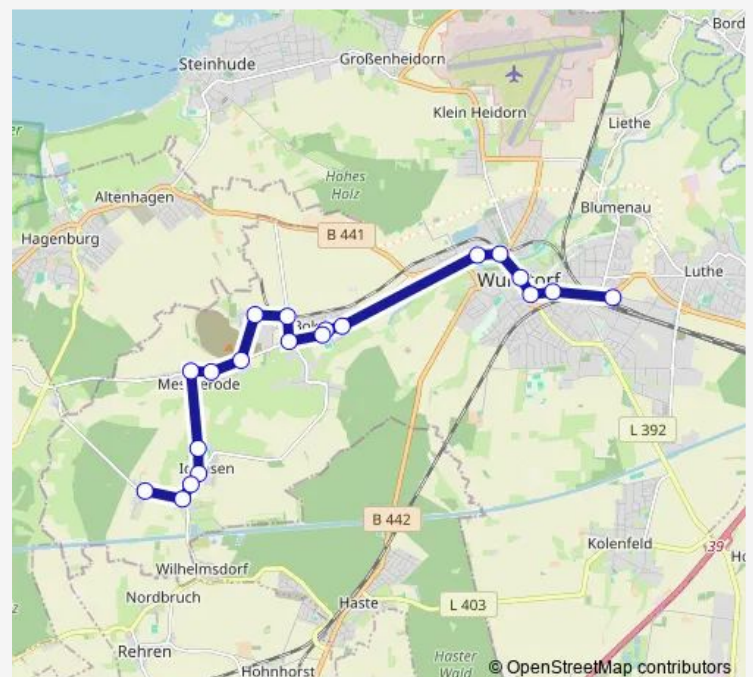

Direction

Wunstorf/Zob — Niengraben

20 stops

[Open route schedule](#)

Wunstorf/Zob

Wunstorf Hölty-Gymnasium

Wunstorf Klinikum

Wunstorf Rathaus

Wunstorf Nordrehr

Wunstorf Hagenburger Straße

Bokeloh Zur Viktorwiese

Bokeloh Ebelingstraße

Bokeloh Schule

Bokeloh Steinhuder Straße

Bokeloh Freibad

Bokeloh Kaliwerk

Route schedule

Wunstorf/Zob — Niengraben

Monday 05:10-22:40

Tuesday 05:10-22:40

Wednesday 05:10-22:40

Thursday 05:10-22:40

Friday 05:10-00:40⁺¹

Saturday 06:40-00:40⁺¹

Sunday 08:40-22:40

Route info

Direction: Wunstorf/Zob

Stops: 20

Trip Duration: 0 hour 26 min

Direction

Niengraben — Wunstorf/Zob

19 stops