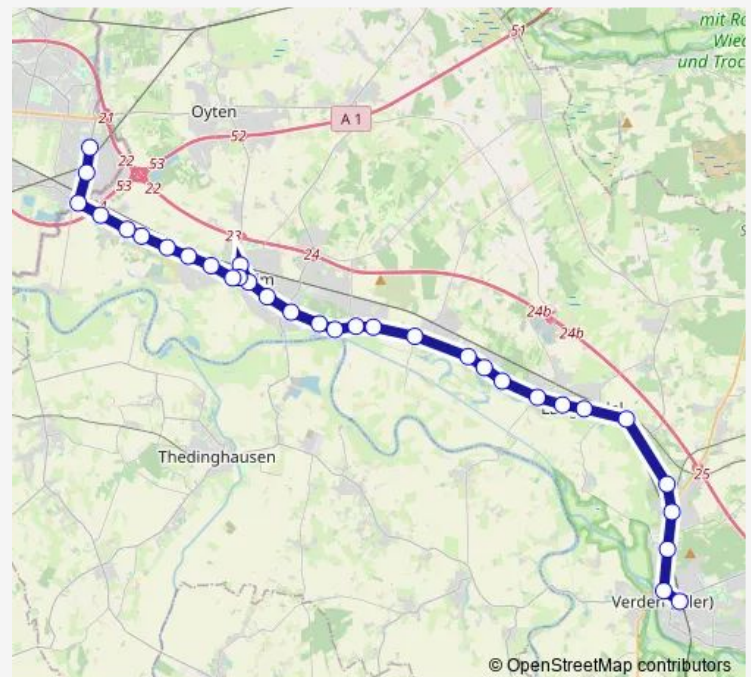

Saturday —

Sunday —

Route info

Direction: Verden, ZOB (C)

Stops: 32

Trip Duration: 1 hour 0 min

740

Achim, Paulsbergstraße, Mast 2

Achim, Bremer Straße

Achim, Bruchstraße

Achim, Krankenhaus

A.-Bierdenermehren, Mast 2

Uphusen, Fahrenheitstraße

Uphusen, Weserberg

Uphusen, Arenkamp

A.-Uphusen, Uphuser Heerstraße, Mast 2

Holzweide

Weserpark

Direction

Achim, Schulzentrum/Wendeplatz — Verden, ZOB (E)

19 stops

[Open route schedule](#)

Achim, Schulzentrum/Wendeplatz

Uesen, Grüner Jäger