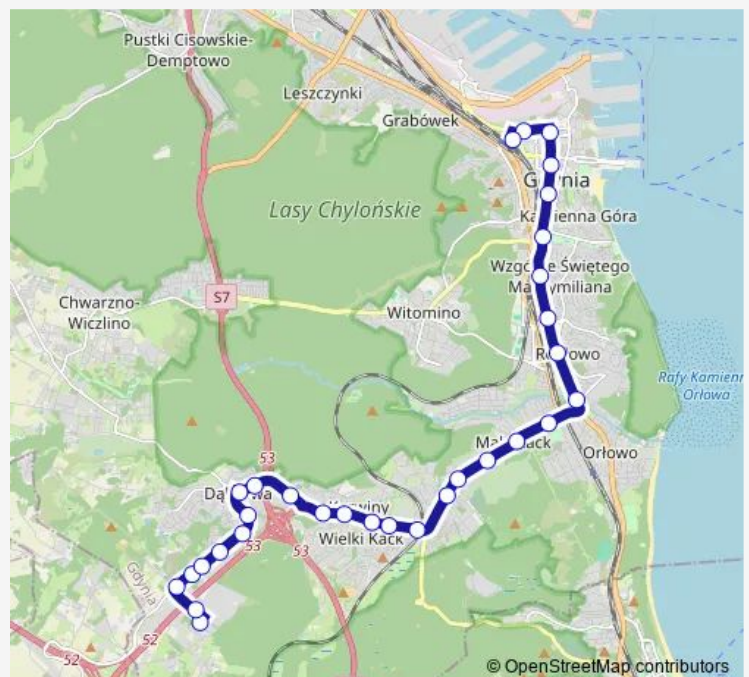

Saturday 22:54

Sunday 22:54

Route info

Direction: Mały Kack Sandomierska 01

Stops: 11

Trip Duration: 0 hour 16 min

740 — . - Gdynia Dworzec Gł. Pkp

Direction

Route info

Direction:

Stops: 0

Trip Duration: — min

Direction

Dworzec Morski - Muzeum Emigracji 01 — Gdynia
Dworzec Gł. PKP 04

7 stops

[Open route schedule](#)

Sunday —

Route info

Direction: Dworzec Morski - Muzeum Emigracji 01

Stops: 7

Trip Duration: 0 hour 9 min

Direction

Dąbrowa Miętowa 01 — Gdynia Dworzec Gł. PKP 04

26 stops

Friday 04:50-05:30

Saturday 05:16

Sunday —

Route info

Direction: Dąbrowa Miętowa 01

Stops: 26

Trip Duration: 0 hour 34 min

Direction