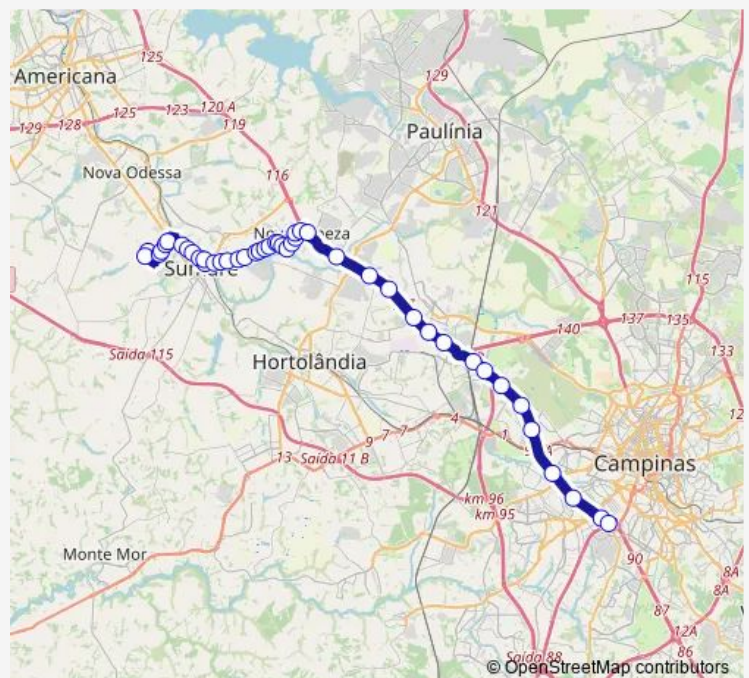

### Route info

Direction: R. Alm. Barroso 205 - Jardim Joao Paulo II Sumare - SP 13172-685 Brasil

Stops: 45

Trip Duration: 0 hour 48 min

Estacao Metropolitana Cecap - Avenida da Amizade  
963-1100

Estacao Metropolitana Vila Carlota - Avenida da Amizade  
1480-1560

Av. da Amizade 1736 - Parada Vila Flora - Vila Carlota  
Sumare - SP 13175-375 Brasil

Estacao Metropolitana Hospital Estadual - Avenida da  
Amizade 3095

Estacao Metropolitana Virgilio Viel - Avenida da Amizade  
2660