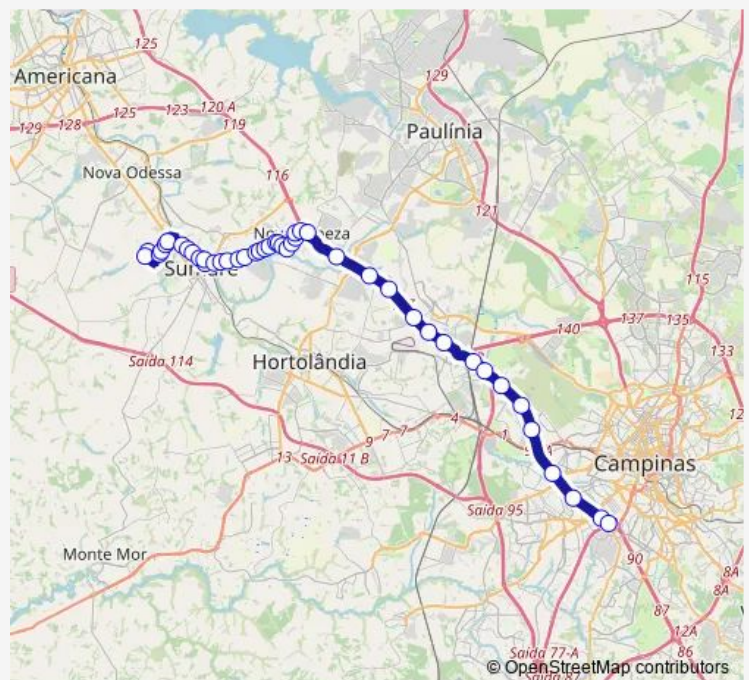

45 stops

[Open route schedule](#)

- Rua Orlando Antonio de Matos (oposto ao n 523)
- R. Orlando Antonio De Mattos 184 - Ar1 - Administracao Regional D Sumare - SP 13172-670 Brasil
- Rua Ludovico Scrocca 1025 - Parque Joao de Vasconcelos Sumare - SP 13172-675 Brasil
- R. Ludovico Scrocca 815 - Jardim das Palmeiras Sumare - SP 13172-250 Brasil
- Rua Ludovico Scrocca 559 - Vila Zilda Natel Sumare - SP 13172-250 Brasil
- Rua Ludovico Scrocca 275 - Vila Yolanda Costa e Silva Sumare - SP 13172-250 Brasil
- Av. Joao Argenton 1951 - Jardim Primavera Sumare - SP 13170-584 Brasil
- Av. Joao Argenton 1431 - Estacao Primavera - Jardim Primavera Sumare - SP 13170-275 Brasil
- Av. Joao Argenton - Av. Julia Vasconcelos Bufarah - Centro Sumare - SP 13170-006 Brasil
- Terminal Rodoviario de Sumare
- Av. Julia Vasconcelos Bufarah 349 - Centro Sumare - SP 13170-003 Brasil
- Av. 3M 139 - Centro Sumare - SP 13170-014 Brasil
- Av. da Amizade 50 - Parada Pronto Socorro - Parque Euclides Miranda Sumare - SP 13175-375 Brasil
- Av. da Amizade 370 - Parque Euclides Miranda Sumare - SP 13175-375 Brasil

**Route schedule**

Rua Orlando Antonio de Matos (oposto ao n 523) — R. Jacy Teixeira de Camargo 940 - Jardim do Lago Campinas - SP 13050-008 Brasil

Monday	05:50-21:30
Tuesday	05:50-21:30
Wednesday	05:50-21:30
Thursday	05:50-21:30
Friday	05:50-21:30
Saturday	05:50-21:30
Sunday	05:50-21:30

**Route info**

Direction: Rua Orlando Antonio de Matos (oposto ao n 523)

Stops: 45

Trip Duration: 0 hour 48 min

Estacao Metropolitana Cecap - Avenida da Amizade  
963-1100

Estacao Metropolitana Vila Carlota - Avenida da Amizade  
1480-1560

Av. da Amizade 1736 - Parada Vila Flora - Vila Carlota  
Sumare - SP 13175-375 Brasil

Estacao Metropolitana Hospital Estadual - Avenida da  
Amizade 3095

Estacao Metropolitana Virgilio Viel - Avenida da Amizade  
2660