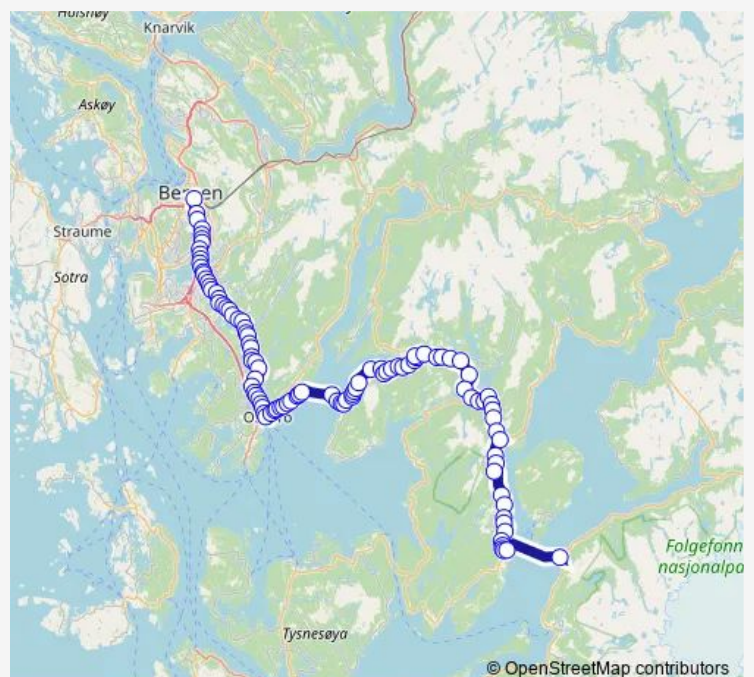

Local Bus Service 740 Bergen-Eikelandsosen-Gjermundshamn

[Go to website](#)

Direction

Frank Mohn — Venjanaset kai

2 stops

[Open route schedule](#)

Frank Mohn

Venjanaset kai

Route schedule

Frank Mohn — Venjanaset kai

Monday	—
Tuesday	—
Wednesday	—
Thursday	—
Friday	15:55
Saturday	—
Sunday	—

Route info

Direction: Frank Mohn

Stops: 2

Trip Duration: 0 hour 3 min

© OpenStreetMap contributors

740 — Bergen-Eikelandsosen-Gjermundshamn

BusMaps