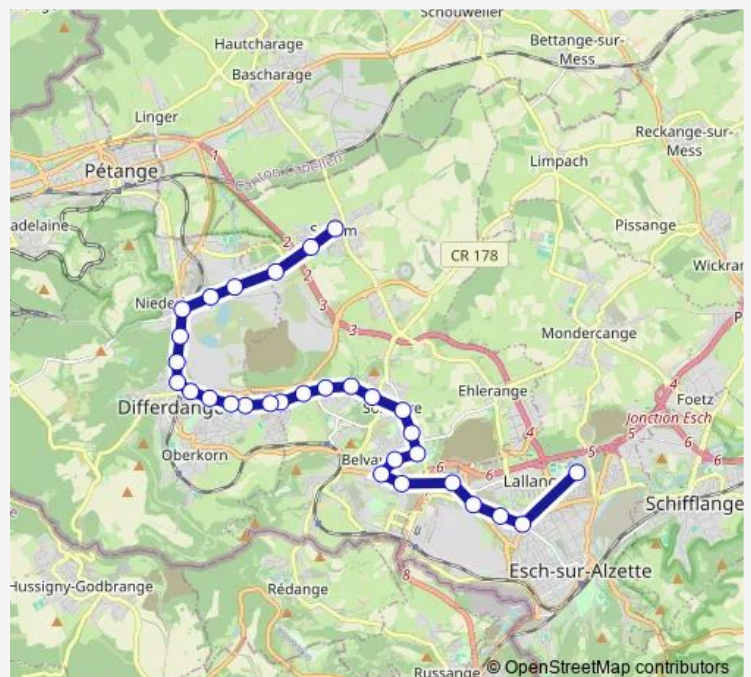

Soleuvre, Cité 2000

Soleuvre, Pl.de l'Indépendance

Soleuvre, Emile Mayrisch

Soleuvre, Cité Scheierhaff

Soleuvre, Déifferdengerstrooss

Differdange, Gewännchen

Differdange, Cité Breitfeld

Differdange, Henri Grey

Differdange, Jugendfabrik

Differdange, Fousbann rue Emile Mark

Differdange, Arbed

Route schedule

L.T.L. Quai 3 — Sanem, Kierch

Monday 14:47

Tuesday 14:47

Wednesday 14:47

Thursday 14:47

Friday 14:47

Saturday —

Sunday —

Route info

Direction: L.T.L. Quai 3

Stops: 30

Trip Duration: 0 hour 35 min