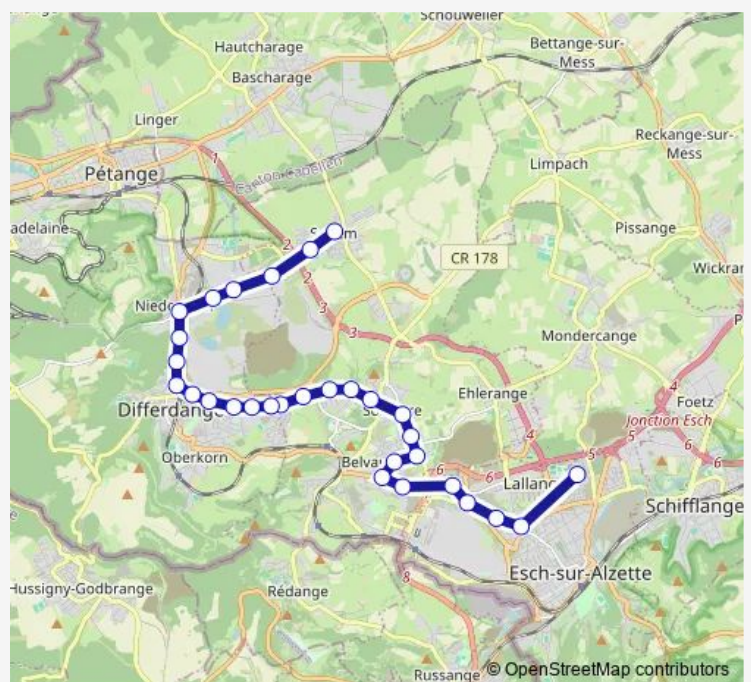

Soleuvre, Place de l'Indépendance

Soleuvre, Emile Mayrisch

Soleuvre, Cité Scheierhaff

Soleuvre, Déifferdengerstrooss

Differdange, Gewännchen

Differdange, Cité Breitfeld

Differdange, Henri Grey

Differdange, Jugendfabrik

### Route schedule

Esch-sur-Alzette, Lycée Technique Lallange — Sanem, Kierch

Monday 14:47

Tuesday 14:47

Wednesday 14:47

Thursday 14:47

Friday 14:47

Saturday —

### Route info

Direction: Esch-sur-Alzette, Lycée Technique Lallange

Stops: 30

Trip Duration: 0 hour 35 min

Differdange, Parc Gerlache

Differdange, Al Gare

Differdange, Honsbësch

Nieder Korn, Schoul