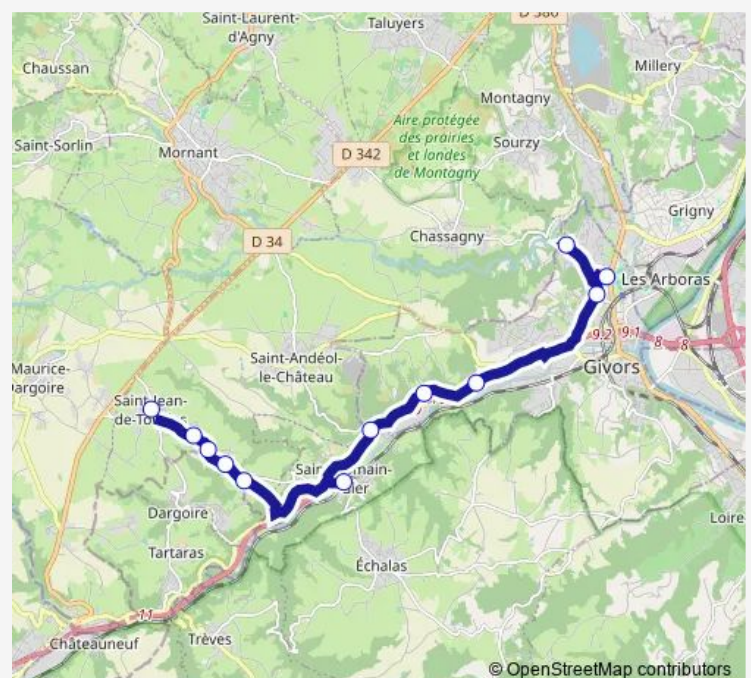

Saturday —

Sunday —

Route info

Direction: Beauvallon - ST Jean LE Bourg

Stops: 12

Trip Duration: 0 hour 34 min

Direction

Givors - College Lucie Aubrac — Beauvallon - ST Jean LE Bourg

12 stops

[Open route schedule](#)

Givors - College Lucie Aubrac

Givors - Lycee Aragon / Picasso

Givors - Marcel Cachin

Givors - Charbonnieres

Givors - LES Biesses

ST-Romain-EN-Gier - Four A Chaux

ST-Romain-EN-Gier - Place DE LA Mairie

Beauvallon - ST Jean LES Bruyeres

Beauvallon - ST Jean LE Mincieux

Beauvallon - ST Jean Charantelas

Beauvallon - ST Jean LA Gilbertiere

Beauvallon - ST Jean LE Bourg

Route schedule