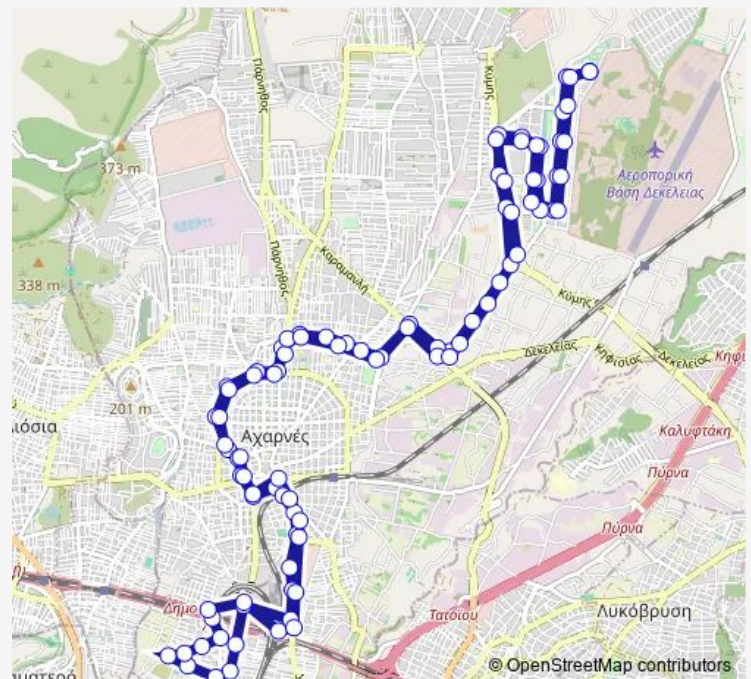

### Route schedule

Αφετηρια — Αφετηρια

Monday 05:25-21:50

Tuesday 05:25-21:50

Wednesday 05:25-21:50

Thursday 05:25-21:50

Friday 05:25-21:50

Saturday 05:35-21:50

Sunday 06:00-20:35

### Route info

Direction: Αφετηρια

Stops: 91

Trip Duration: 1 hour 10 min

740 — Ολυμπ. Χωριο - ΣΚΑ- Αχαρναι- Αγ.Αννα (Κυκλικη)

Χαλεπα Γιαννουλη

Μονεμβασιασ

Αγ.Ελευθεριου