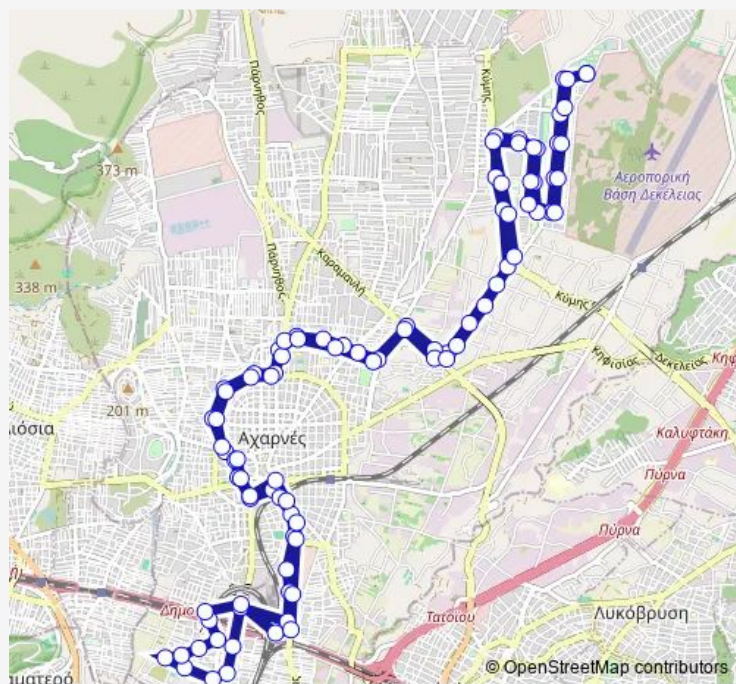

Σκοπα

Route schedule

Αφετηρια — Αφετηρια

Monday 05:25-21:50

Tuesday 05:25-21:50

Wednesday 05:25-21:50

Thursday 05:25-21:50

Friday 05:25-21:50

Saturday 05:35-21:50

Sunday 06:00-20:35

Route info

Direction: Αφετηρια

Stops: 91

Trip Duration: 1 hour 25 min

740 — Ολυμπ. Χωριο - ΣΚΑ- Αχαρναι- Αγ.Αννα (Κυκλικη)

Χαλεπα Γιαννουλη