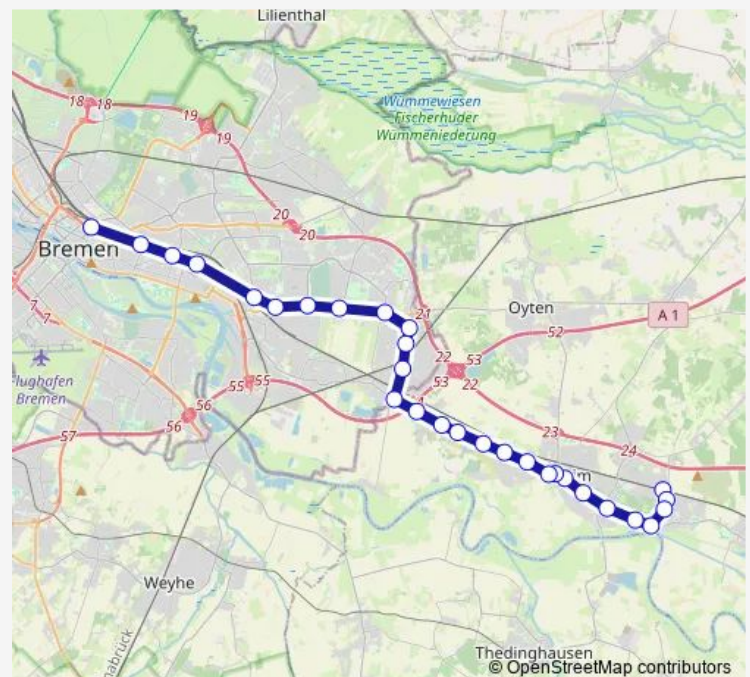

Achim(b Bremen) Bruchstraße

Achim(b Bremen) Krankenhaus

Bierdenermehren

Uhusen(Achim) Fahrenheitstraße

Uhusen(Achim) Weserberg

Uhusen(Achim) Arenkamp

Uhusen(Achim) Uphuser Heerstraße

Bremen Holzweide

Bremen Weserpark

Bremen Werner-Steenken-Straße

Bremen Osterholzer Möhlendamm

Route schedule

Baden(Achim) Bahnhof Nord — Bremen Hauptbahnhof

Monday 18:23

Tuesday 18:23

Wednesday 18:23

Thursday 18:23

Friday 18:23

Saturday —

Sunday —

Route info

Direction: Baden(Achim) Bahnhof Nord

Stops: 29

Trip Duration: 1 hour 1 min

740

BusMaps

Bremen Heinz-Hinners-Platz

Bremen Osterholzer Friedhof

Bremen Sebaldsbrück (Bus+Tram)

Bremen Bahnhof Sebaldsbrück

Bremen Steubenstraße

Bremen Stader Straße/Bismarckstraße