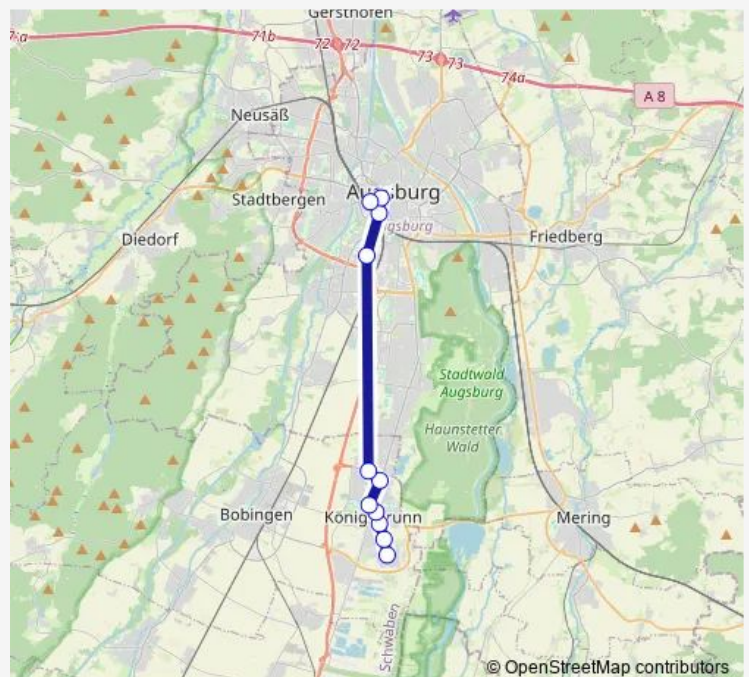

Königsbrunn, Robert-Koch-Str. A

Königsbrunn, Marktplatz E

Königsbrunn, Zentrum 32 A

Königsbrunn, Heidestraße B

Königsbrunn, Brunnenzentrum 32 E

Augsburg, Eichleitnerstraße e

Augsburg, Frohsinnstraße B

Augsburg, Königplatz 36 E

Augsburg, Hbf 31 G

Route schedule

Königsbrunn, Eichenplatz A — Augsburg, Hbf 31 G

Monday 05:14-21:24

Tuesday 05:14-21:24

Wednesday 05:14-21:24

Thursday 05:14-21:24

Friday 05:14-21:24

Saturday 05:54-18:54

Sunday —

Route info

Direction: Königsbrunn, Eichenplatz A

Stops: 11

Trip Duration: 0 hour 33 min

■ 740 — Augsburg Hbf - Königsbrunn (Schnellbuslinie)

Direction

Augsburg, Hbf 31 D — Königsbrunn, Eichenplatz A

13 stops

[Open route schedule](#)

Augsburg, Hbf 31 D

Augsburg, Königsplatz 35 D

Augsburg, Frohsinnstraße A

Augsburg, Eichleitnerstraße a

Königsbrunn, Brunnenzentrum 31 A