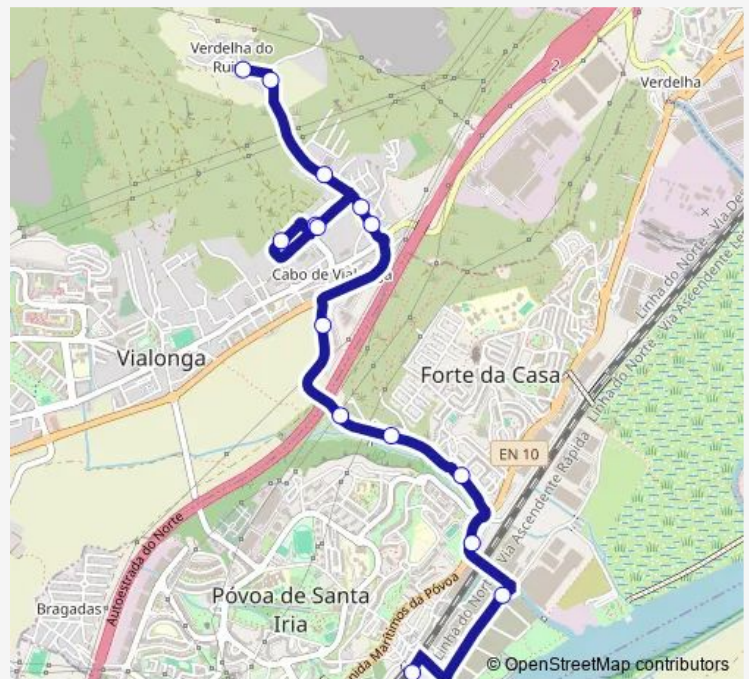

Póvoa Sta Iria (Estação) Posição 1 — R Gen Humb Delgado (Verdelha Ruivo)

Monday	06:40-19:10
Tuesday	06:40-19:10
Wednesday	06:40-19:10
Thursday	06:40-19:10
Friday	06:40-19:10
Saturday	—
Sunday	—

**Route info**

Direction: Póvoa Sta Iria (Estação) Posição 1

Stops: 15

Trip Duration: 0 hour 15 min

2325 — P.S.I.(Est) - Verdelha Ruivo

## Direction

R Gen Humb Delgado (Verdelha Ruivo) — Póvoa Sta Iria (Estação) Posição 1

15 stops

[Open route schedule](#)

R Gen Humb Delgado (Verdelha Ruivo)

R Gen Humb Delgado 3 (Verdelha Ruivo)

R Olival Santo (Verdelha Ruivo)

## Route schedule

R Gen Humb Delgado (Verdelha Ruivo) — Póvoa Sta Iria (Estação) Posição 1

Monday 07:05-18:45

Tuesday 07:05-18:45

Wednesday 07:05-18:45

Thursday 07:05-18:45

Friday 07:05-18:45

Saturday —