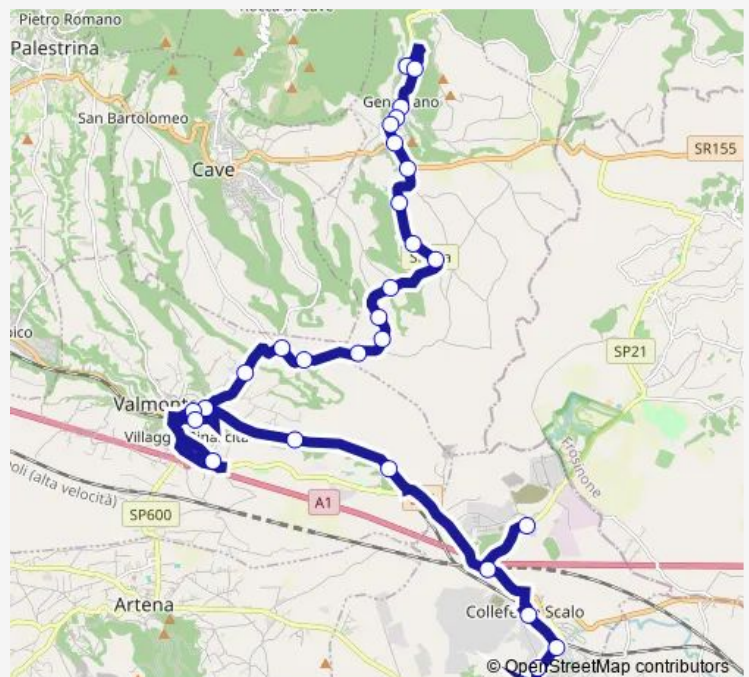

Valmontone | Via Genazzano Via Casilina # f14468

Valmontone | Stazione FS # f13682

Valmontone | Ist. Superiore Via Gramsci # f000046

Route schedule

Genazzano | Castello Colonna # f14290 — Colleferro | Via Latina (Itis) # f14391

Monday —

Tuesday —

Wednesday —

Thursday —

Friday —

Saturday 07:15

Sunday —

Route info

Direction: Genazzano | Castello Colonna # f14290

Stops: 31

Trip Duration: 0 hour 50 min

Genazzano - Colleferro # Gz540a

Valmontone | stazione FS # f3602

Valmontone | Via Casilina (Km 44) # f13686

Valmontone | Via Casilina (Outlet) # f13687