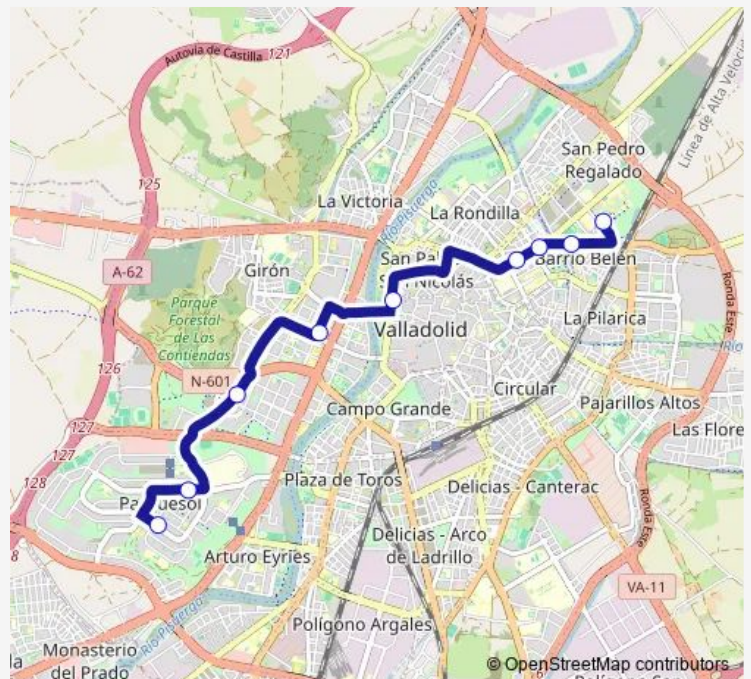

Bus U8 Parquesol - Universidad (Campus Miguel Delibes)

[Go to website](#)

Direction

Calle José Garrote Tebar 20 esquina Manuel Silvela —
Paseo Belén Campus Miguel Delibes

9 stops

[Open route schedule](#)

Calle José Garrote Tebar 20 esquina Manuel Silvela

Calle Hernando de Acuña 1 esquina Mateo Seoane S.

Calle Monasterio Sanlorenzoescorial esquina Monasteri-
oyuste

Calle Pío del Río Hortega 9

Paseo Isabel La Católica Instituto Núñez de Arce

Calle Madre de Dios 6

Calle Madre de Dios 20 Facultad de Comercio

Avenida Valle Esgueva 6 Económicas

Paseo Belén Campus Miguel Delibes

Route schedule

Calle José Garrote Tebar 20 esquina Manuel Silvela —
Paseo Belén Campus Miguel Delibes

Direction: Calle José Garrote Tebar 20 esquina Manuel
Silvela

Stops: 9

Trip Duration: 0 hour 35 min

U8 Bus time schedules and route maps are available in an offline PDF at busmaps.com. Use the busmaps.com website to see live bus times, train schedule or subway schedule, and step-by-step directions for all public transit in Valladolid