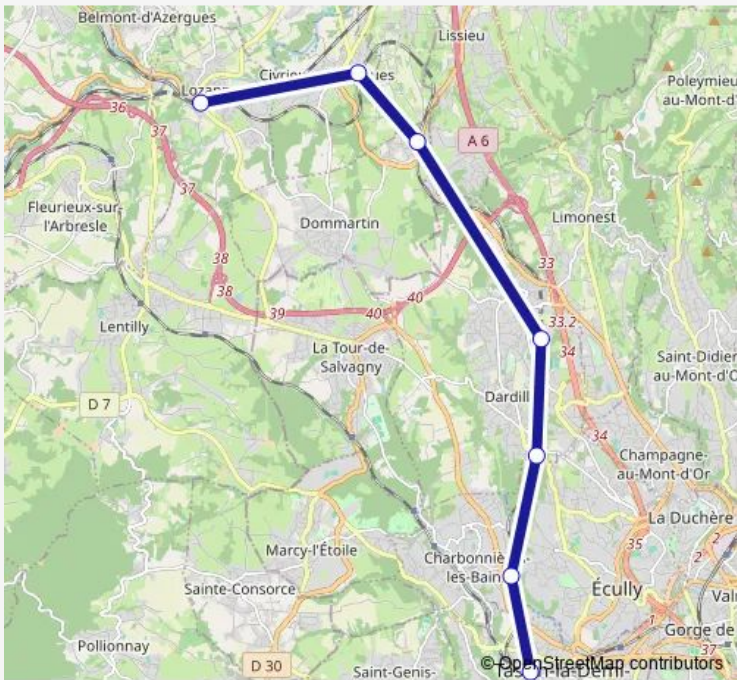

**Rail C29 Lozanne - Tassin**

[Go to website](#)

**Direction**  
 Tassin — Lozanne  
 7 stops  
[Open route schedule](#)

- Tassin
- Les Flachères
- Dardilly les Mouilles
- Dardilly - Le Jubin
- Dommartin - Lissieu
- Civrieux-d'Azergues
- Lozanne

**Route schedule**  
 Tassin — Lozanne

Monday	06:31-19:31
Tuesday	06:31-19:31
Wednesday	06:31-19:31
Thursday	06:31-19:31
Friday	06:31-19:31
Saturday	06:31-19:31
Sunday	08:31-18:31

**Route info**  
 Direction: Tassin  
 Stops: 7  
 Trip Duration: 0 hour 23 min

**Direction**

Lozanne — Tassin

7 stops

[Open route schedule](#)

Lozanne

Civrieux-d'Azergues

Dommartin - Lissieu

Dardilly - Le Jubin

## Route schedule

Lozanne — Tassin

Monday	07:00-20:00
Tuesday	07:00-20:00
Wednesday	07:00-20:00
Thursday	07:00-20:00
Friday	07:00-20:00
Saturday	07:00-20:00
Sunday	09:00-19:00