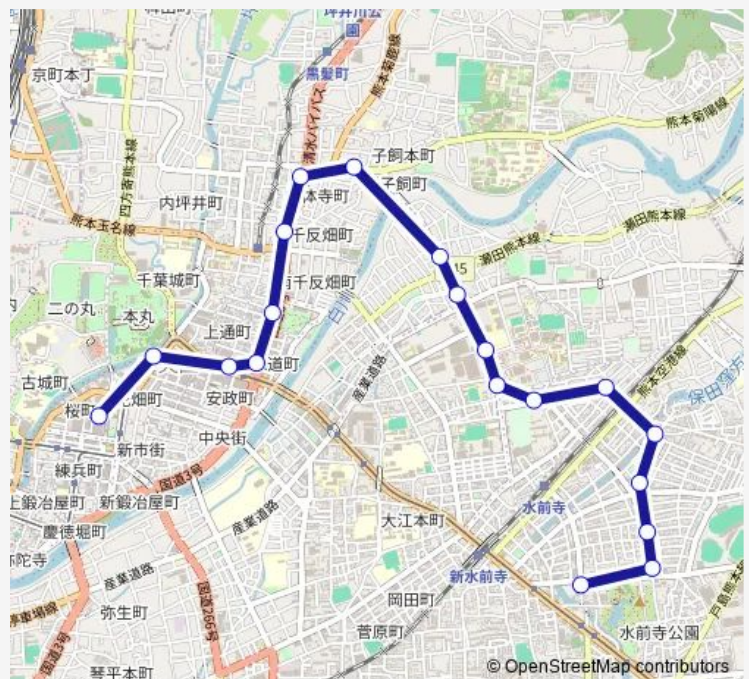

通町筋

水道町

白川公園前

藤崎宮前

浄行寺

子飼橋

大江川鶴

大江渡鹿

学園大前

県立劇場前

熊高裏

新大江二丁目

渡瀬

北水前寺

水前寺本町

水前寺グランド通り

水前寺鳥居前

Route schedule

桜町バスターミナル — 水前寺鳥居前

Monday	09:57-19:15
Tuesday	09:57-19:15
Wednesday	09:57-19:15
Thursday	09:57-19:15
Friday	09:57-19:15
Saturday	08:04-18:49
Sunday	08:22-18:51

Route info

Direction: 桜町バスターミナル

Stops: 19

Trip Duration: 0 hour 27 min

■ F3-1 : 桜町バスターミナル→子飼→北水前寺→水前寺鳥居

Bus time schedules and route maps are available in an offline PDF at busmaps.com. Use the busmaps.com website to see live bus times, train schedule or subway schedule, and step-by-step directions for all public transit in Kumamoto