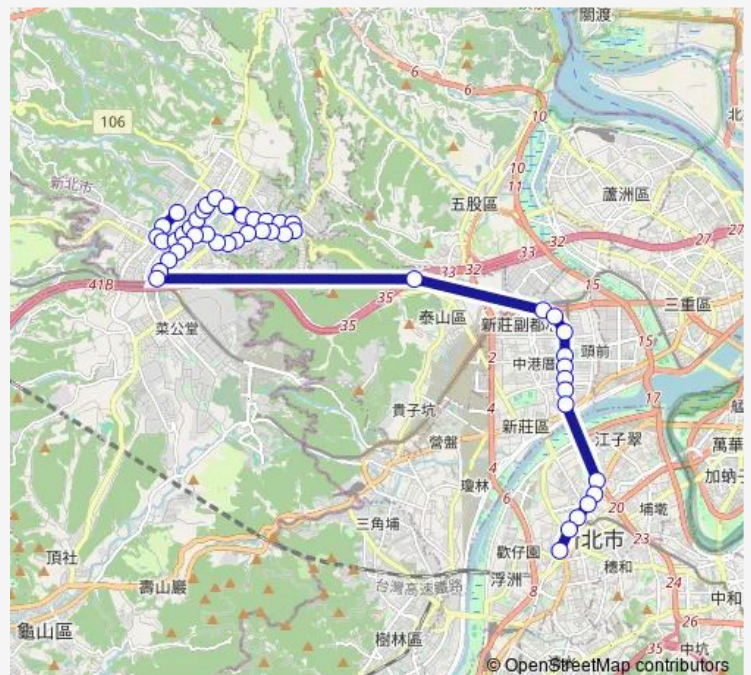

Bus 920A 林口(去程不繞龜山)-捷運府中站

[Go to website](#)

Direction

林口站 — 捷運府中站(府中路)

47 stops

[Open route schedule](#)

- 林口站
- 新北特殊教育學校
- 文化北路
- 文三忠孝路口
- 扶輪公園(文化三路)
- 夢想之都
- 瑞士花園9
- 未來之丘
- 文三吉祥路口
- 文三信義路口
- 文化三路中山路口
- 春城麗池
- 中華電信
- 頭湖路口
- 林口農會
- 林口
- 醒吾科技大學
- 粉寮路
- 新生街口
- 仁愛麗晶
- 林口區公所

Route schedule

林口站 — 捷運府中站(府中路)

Monday	06:45-07:15
Tuesday	06:45-07:15
Wednesday	06:45-07:15
Thursday	06:45-07:15
Friday	06:45-07:15
Saturday	—
Sunday	—

Route info

Direction: 林口站

Stops: 47

Trip Duration: 17 hour 15 min

■ 920A — 林口(去程不繞龜山)-捷運府中站

松柏蘆

仁愛東湖路口

林口高中

運動公園(仁愛路)

台北新都

空間樂園社區

世貿芳鄰

捷運幸福站

仁義里

思源復興路口

臺北醫院

捷運頭前庄站(思源路)

捷運新埔站

致理科技大學

中山國中