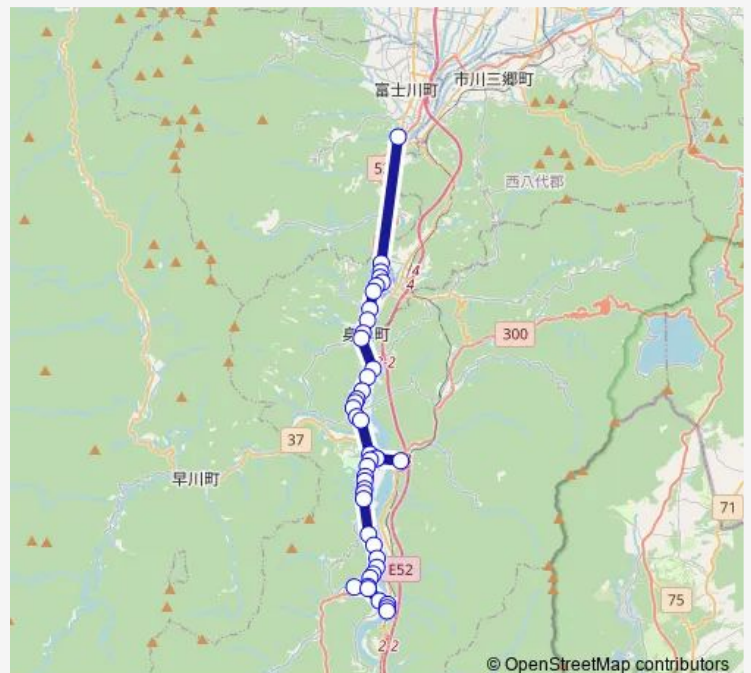

### Route schedule

鰺沢営業所(身延町) — 身延駅(身延町)

Monday 07:21

Tuesday 07:21

Wednesday 07:21

Thursday 07:21

Friday 07:21

Saturday 07:21

### Route info

Direction: 鰺沢営業所(身延町)

Stops: 43

Trip Duration: 0 hour 59 min

■ 鰺沢(営)→身延駅 — 鰺沢(営)→身延駅(【身延町営バス】 身延鰺沢線) BusMaps

波高島駅

上沢住宅

上沢寺