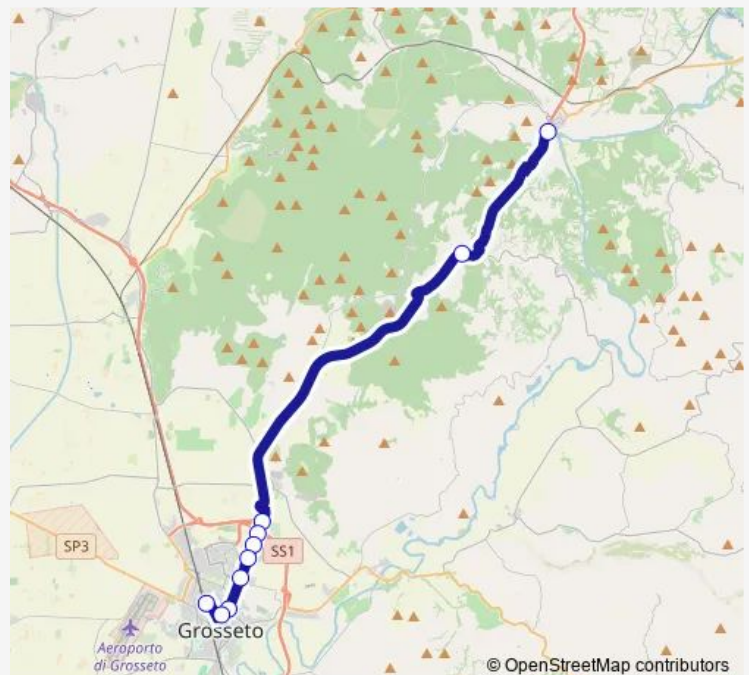

**Bus 26R Pari-Paganico-Grosseto**[Go to website](#)**Direction**

Paganico Piazzale — Grosseto F.S.

10 stops

[Open route schedule](#)

Paganico Piazzale

Campagnatico Centro Commerciale

Romea

Grosseto Poggione Molla

Grosseto Senese Poggione

Grosseto Senese Zona Industriale

Senese Ospedale

Senese Airone

Oberdan

Grosseto F.S.

**Route schedule**

Paganico Piazzale — Grosseto F.S.

Monday 07:00-17:51

Tuesday 07:00-14:35

Wednesday 07:00-14:35

Thursday 07:00-17:51

Friday 07:00-17:51

Saturday 07:00-17:51

Sunday 17:51

**Route info**

Direction: Paganico Piazzale

Stops: 10

Trip Duration: 0 hour 32 min