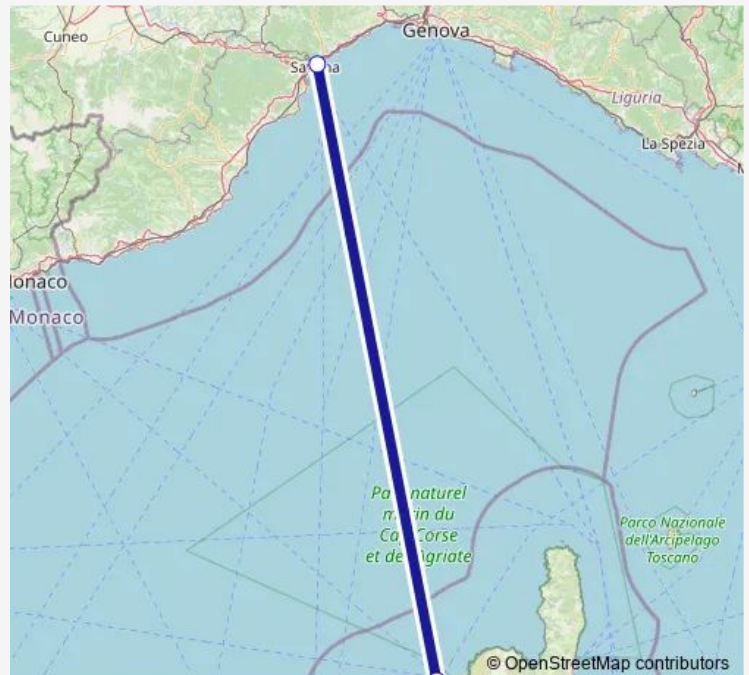

Ferry ITSVN-FRILR Savona - L'Ile Rousse

[Go to website](#)**Direction**

Porto di Savona — Porto di L'Ile Rousse

2 stops

[Open route schedule](#)

Porto di Savona

Porto di L'Ile Rousse

Route schedule

Porto di Savona — Porto di L'Ile Rousse

Monday	—
Tuesday	23:00-23:30
Wednesday	21:00
Thursday	12:00-21:30
Friday	21:00
Saturday	—
Sunday	21:00

Route info

Direction: Porto di Savona

Stops: 2

Trip Duration: 8 hour 30 min