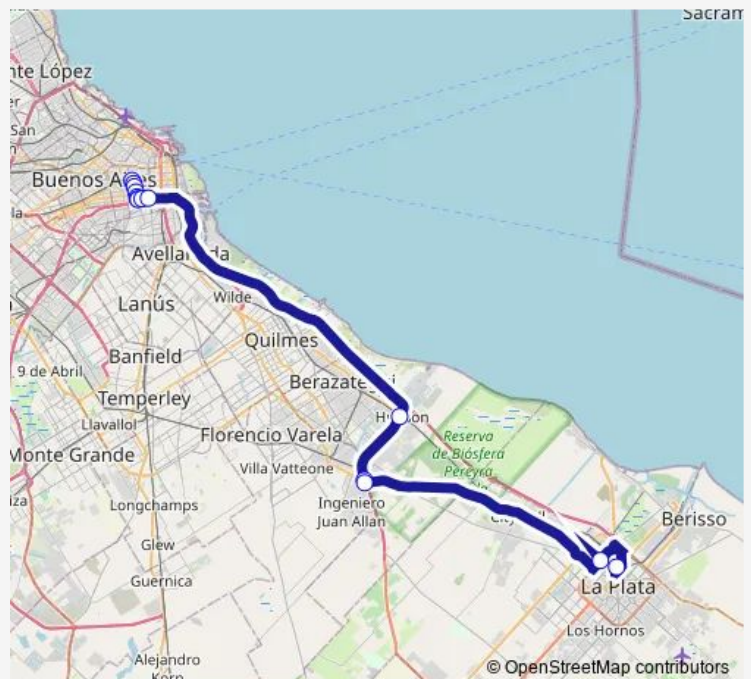

Bus 129I Jnamba129

[Go to website](#)

Direction

2900 Mitre Bartolome — Calle 42_Calle 4

14 stops

[Open route schedule](#)

2900 Mitre Bartolome

121 Jujuy Av.

353 Jujuy Av.

721 Jujuy Av.

1059 Jujuy Av.

1183 Jujuy Av.

2656 SAN Juan Av.

2306 SAN JUAN AV.

1846 SAN Juan Av.

Autopista Buenos Aires - MAR DE Plata

Rotonda Gutiérrez Y Autopista Buenos Aires - MAR D

Rotonda Gutiérrez

Avenida 32 Y Avenida 7

Calle 42_Calle 4

Route schedule

2900 Mitre Bartolome — Calle 42_Calle 4

Monday 00:24-23:30

Tuesday 00:24-23:00

Wednesday 00:24-23:30

Thursday 00:24-23:00

Friday 00:24-23:30

Saturday 04:00-23:35

Sunday 04:00-23:30

Route info

Direction: 2900 Mitre Bartolome

Stops: 14

Trip Duration: 1 hour 56 min

129I — Jnamba129