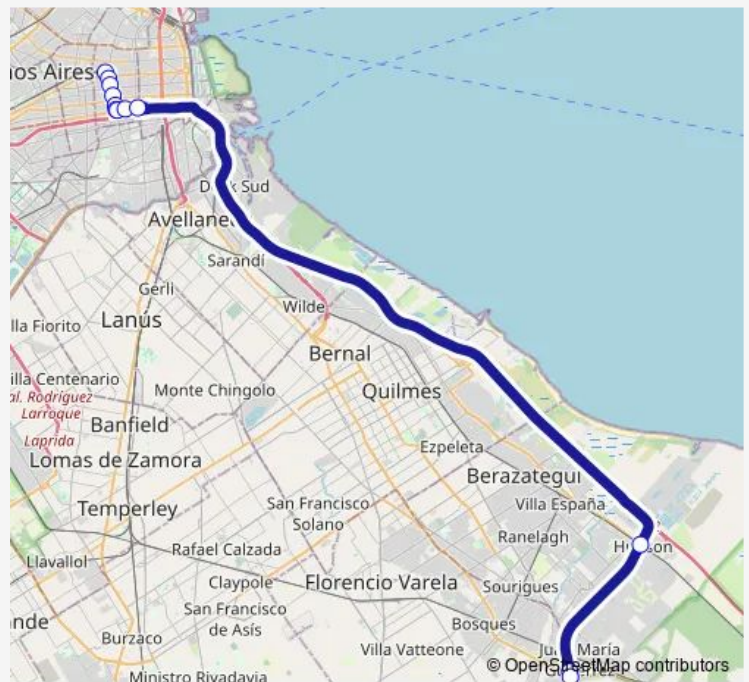

### Direction

2900 Mitre Bartolome — Rotonda Gutiérrez

12 stops

[Open route schedule](#)

2900 Mitre Bartolome

121 Jujuy Av.

353 Jujuy Av.

721 Jujuy Av.

1059 Jujuy Av.

1183 Jujuy Av.

2656 SAN Juan Av.

2306 SAN Juan Av.

1846 SAN Juan Av.

Autopista Buenos Aires - MAR DE Plata

Rotonda Gutiérrez Y Autopista Buenos Aires - MAR !

Rotonda Gutiérrez

### Route schedule

2900 Mitre Bartolome — Rotonda Gutiérrez

Monday	00:24-02:30 <sup>+1</sup>
Tuesday	00:24-02:30 <sup>+1</sup>
Wednesday	00:24-02:30 <sup>+1</sup>
Thursday	00:24-02:30 <sup>+1</sup>
Friday	00:24-02:30 <sup>+1</sup>
Saturday	04:00-23:35
Sunday	04:00-23:30

### Route info

Direction: 2900 Mitre Bartolome

Stops: 12

Trip Duration: 2 hour 9 min

129i — Jnamba129

**Direction**

1418 Entre Rios Av. — 1226 Entre Rios Av.

2 stops