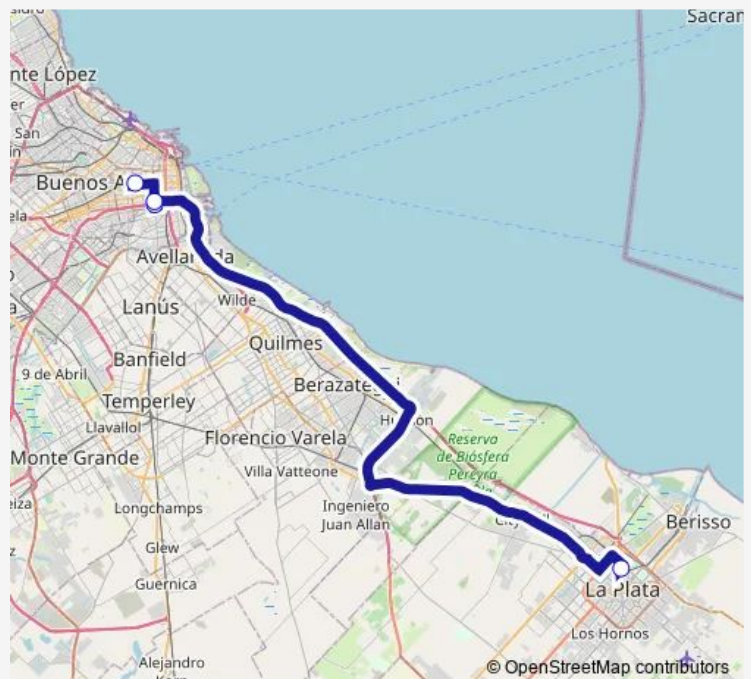

Bus 129I Jnamba129

[Go to website](#)

Direction

Calle 41_Calle 3 — Bartolo me mitre y ecuador

4 stops

[Open route schedule](#)

Calle 41_Calle 3

1418 Entre Rios Av.

1226 Entre Rios Av.

Bartolo me mitre y ecuador

Route schedule

Calle 41_Calle 3 — Bartolo me mitre y ecuador

Monday	00:24-23:30
Tuesday	00:24-23:00
Wednesday	00:24-23:30
Thursday	00:24-23:00
Friday	00:24-23:30
Saturday	04:00-23:35
Sunday	04:00-23:30

Route info

Direction: Calle 41_Calle 3

Stops: 4

Trip Duration: 2 hour 10 min

129I — Jnamba129