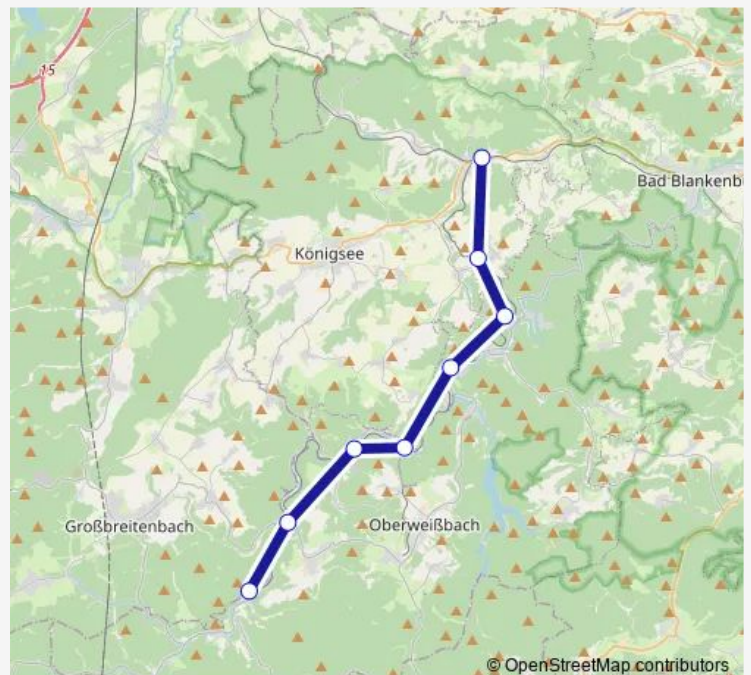

Rail RB60

[Go to website](#)

Direction

Rottenbach (bei Königsee) — Katzhütte

8 stops

[Open route schedule](#)

Rottenbach (bei Königsee)

Bechstedt-Trippstein

Monday 05:35-19:41

Tuesday 05:35-19:41

Wednesday 05:35-19:41

Thursday 05:35-19:41

Friday 05:35-20:41

Saturday 06:41-19:41

Sunday 06:41-20:41

Route info

Direction: Rottenbach (bei Königsee)

Stops: 8

Trip Duration: 0 hour 41 min

■ RB60

BusMaps

Direction

Katzhütte — Rottenbach (bei Königsee)

8 stops

[Open route schedule](#)

Katzhütte

Meuselbach-Schwarzühle

Mellenbach-Glasbach

Obstfelderschmiede

Sitzendorf-Unterweißbach

Schwarzburg

Bechstedt-Trippstein