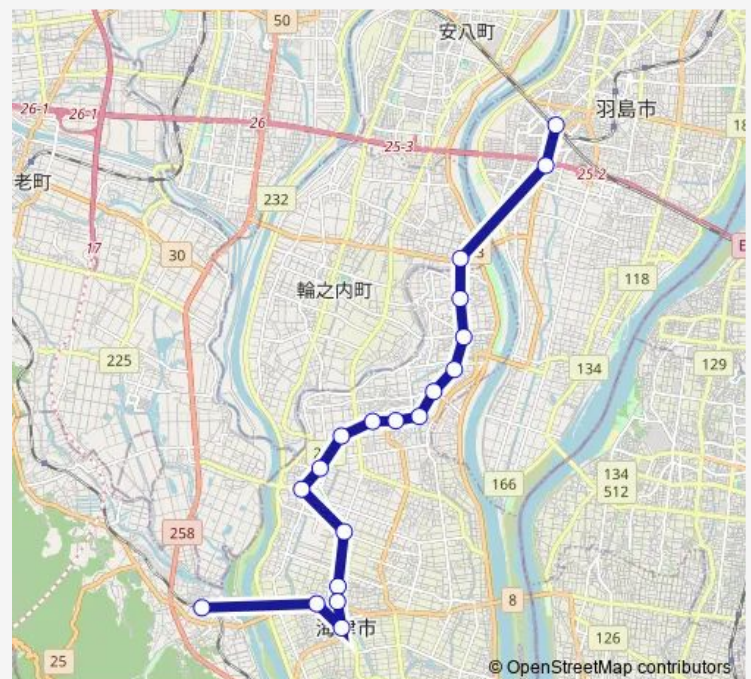

者結

幡長

野寺

勝賀西

大藪東

県立看護大学

岐阜羽島駅

### Route info

Direction: 駒野駅

Stops: 19

Trip Duration: 0 hour 43 min

お千代保稲荷線

## Route info

Direction: 駒野駅

Stops: 18

Trip Duration: 0 hour 47 min

## Route info

Direction: 大須

Stops: 16

Trip Duration: 0 hour 41 min