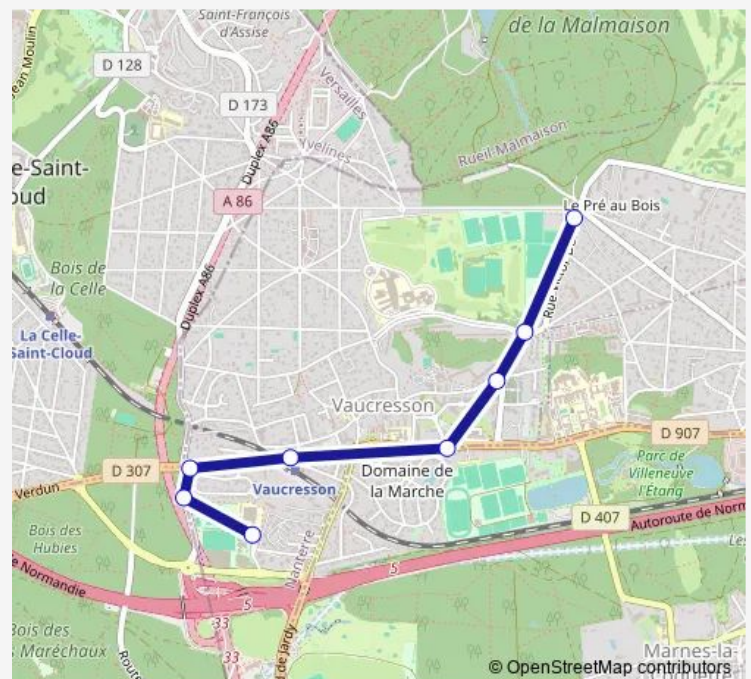

Direction

Collège Yves du Manoir — Victor Duret

8 stops

[Open route schedule](#)

Collège Yves du Manoir

Collège Stade

Route des Puits

Gare de Vaucresson

Stade de la Marche

Rond-Point du Souvenir Français

Résidence Le Nôtre

Victor Duret

Route schedule

Collège Yves du Manoir — Victor Duret

Monday	08:17-17:45
Tuesday	08:17-17:45
Wednesday	08:17-17:45
Thursday	08:17-17:45
Friday	—
Saturday	—
Sunday	—

Route info

Direction: Collège Yves du Manoir

Stops: 8

Trip Duration: 0 hour 15 min

Direction

Victor Duret — Collège Yves du Manoir

7 stops

[Open route schedule](#)

Victor Duret

Résidence Le Nôtre

Rond-Point du Souvenir Français

Stade de la Marche

Gare de Vaucresson

Chasse Royale

Collège Yves du Manoir

Route schedule