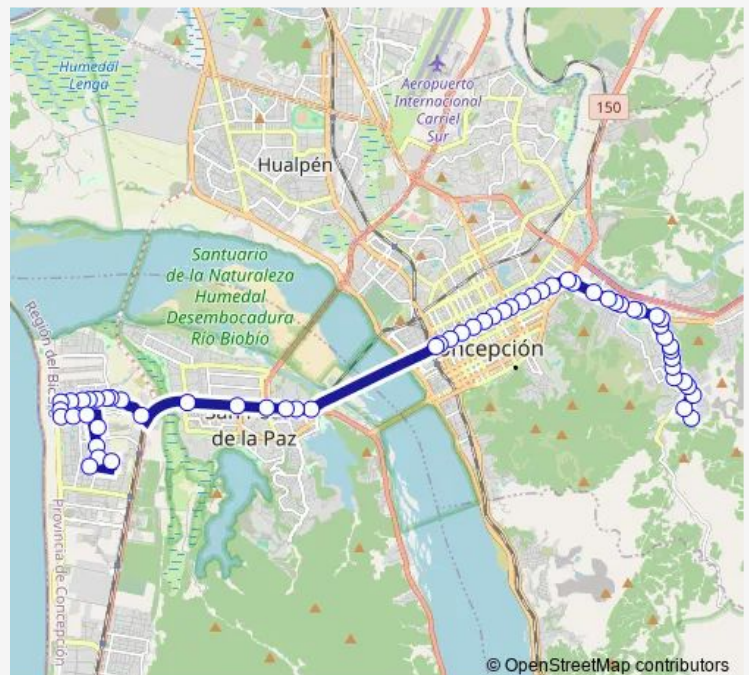

Thursday 06:00-23:30

Friday 06:00-23:30

Saturday 06:00-23:48

Sunday 06:00-23:48

Route info

Direction: Lo Canelos - Los Copihues

Stops: 59

Trip Duration: 0 hour 53 min

22N — Michaihue

BusMaps

Collao - Irarrazaval

Los Carrera - Fresia

Los Carrera - Pelantaro

Los Carrera - Ainavillo

Los Carrera - Lautaro

Los Carrera - Paicaví

Ruta 160 - Llacolén

Ruta 160 - Centro Los Heroes / Norte

Ruta 160 - Versluys / Norte

Ruta 160 - Av Pdte. Jorge Alessandri / Norte

Av Pedro Aguirre Cerda - Av San Pedro

Ruta 160 - Diagonal Biobio

Daniel Belmar / Rotonda / Norte