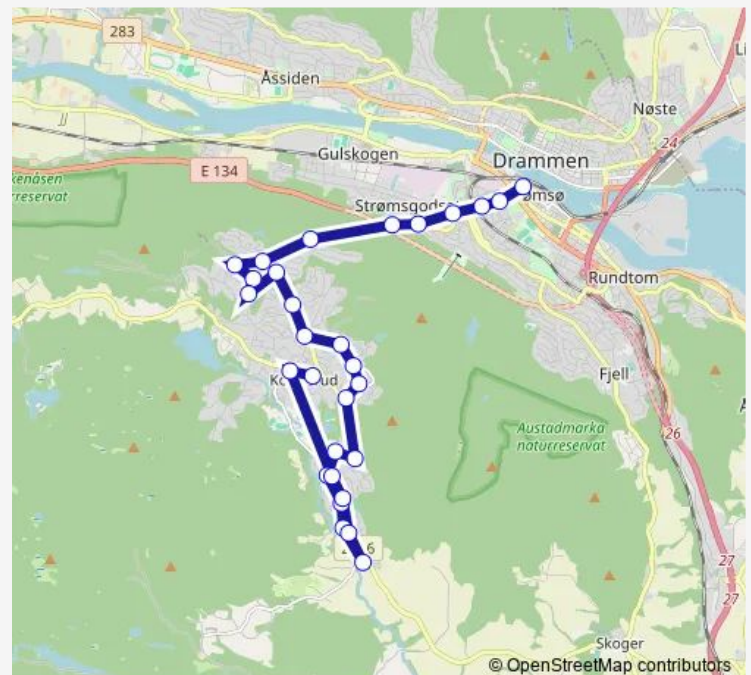

### Route schedule

Drammen busstasjon — Konnerudsenteret

Monday —

Tuesday —

Wednesday —

Thursday —

Friday 25:18-02:18<sup>+1</sup>

Saturday 03:18-02:18<sup>+1</sup>

### Route info

Direction: Drammen busstasjon

Stops: 29

Trip Duration: 0 hour 31 min

■ 22N — Nattbuss Konnerud

Jarlsbergveien 232

Haldenlia

Svingen