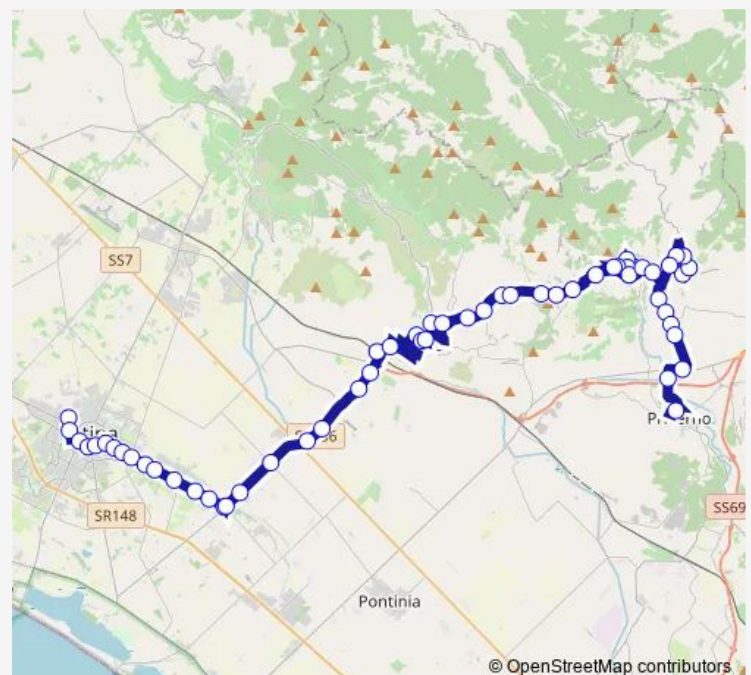

Sezze | Via Monti Lepini Via Appia # f3338

Sezze | Via Monti Lepini Via Maina # f3339

Sezze | Via Monti Lepini Via Font. Acquaviva # f3341

Route schedule

Latina | Terminal Bus # f3092 — Priverno | Terminal Bus | Ist. Superiore T. Rossi # f3429

Monday 06:30

Tuesday 06:30

Wednesday 06:30

Thursday 06:30

Friday 06:30

Saturday 06:30

Sunday —

Route info

Direction: Latina | Terminal Bus # f3092

Stops: 62

Trip Duration: 1 hour 33 min

Latina - Priverno # Pv26a

BusMaps

Sezze | Via Monti Lepini Via Campania # f3342

Sezze | Stazione FS # f3343

Sezze | Via Calabria Via Veneto # f3353