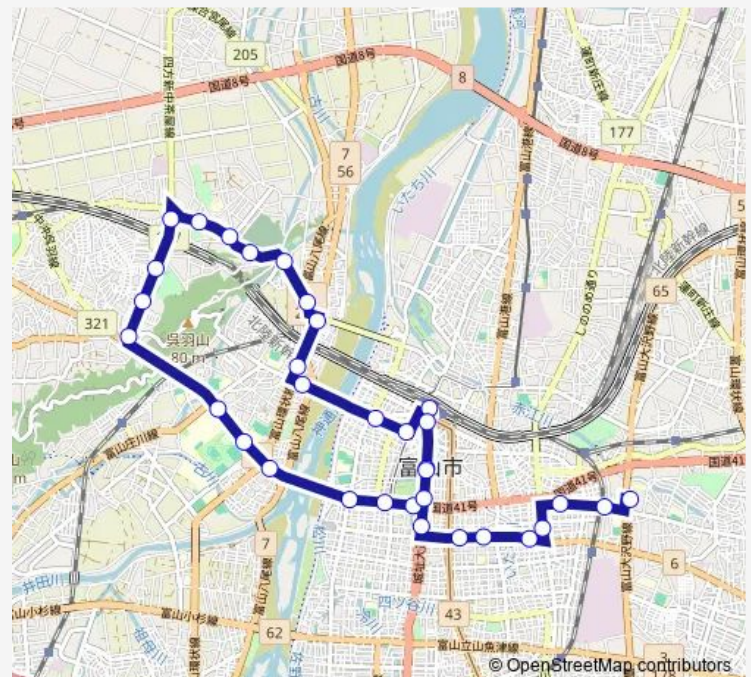

### Route schedule

富山駅前 — 中央病院

Monday 06:55-16:55

Tuesday 06:55-16:55

Wednesday 06:55-16:55

Thursday 06:55-16:55

Friday 06:55-16:55

Saturday 10:10-14:20

### Route info

Direction: 富山駅前

Stops: 33

Trip Duration: 0 hour 46 min

■ 石坂・北代・中央病院線

BusMaps

新富町

富山駅前

## Route info

Direction: 中央病院

Stops: 33

Trip Duration: 0 hour 53 min

富山大学前

富山球場前

五福末広町

安野屋町