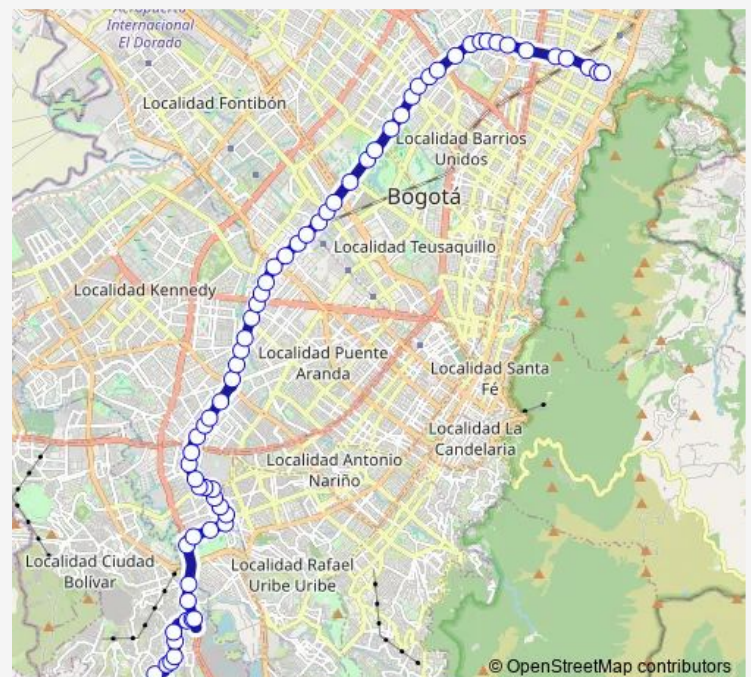

AK 24 - CL 52 Sur

AK 24A - CL 48 Bis Sur

DG 47B Sur - KR 24C C.C. Tunal

KR 26 - CL 48a

Route schedule

CL 81F Bis Sur - KR 17A Br. San Joaquin — CL 81F Bis Sur - KR 17A Br. San Joaquin

Monday 04:00-21:00

Tuesday 04:00-21:00

Wednesday 04:00-21:00

Thursday 04:00-21:00

Friday 04:00-21:00

Saturday 04:00-21:00

Sunday 05:00-20:00

Route info

Direction: CL 81F Bis Sur - KR 17A Br. San Joaquin

Stops: 69

Trip Duration: 4 hour 25 min

A606 — Canton Norte

CL 48C Sur - KR 28

CL 48C Sur - KR 31

AV. J. Gaitán C. - CL 49B Sur

CL 50B Sur - KR 34

CL 50B Sur - KR 34

AK 53 - CL 50 Sur