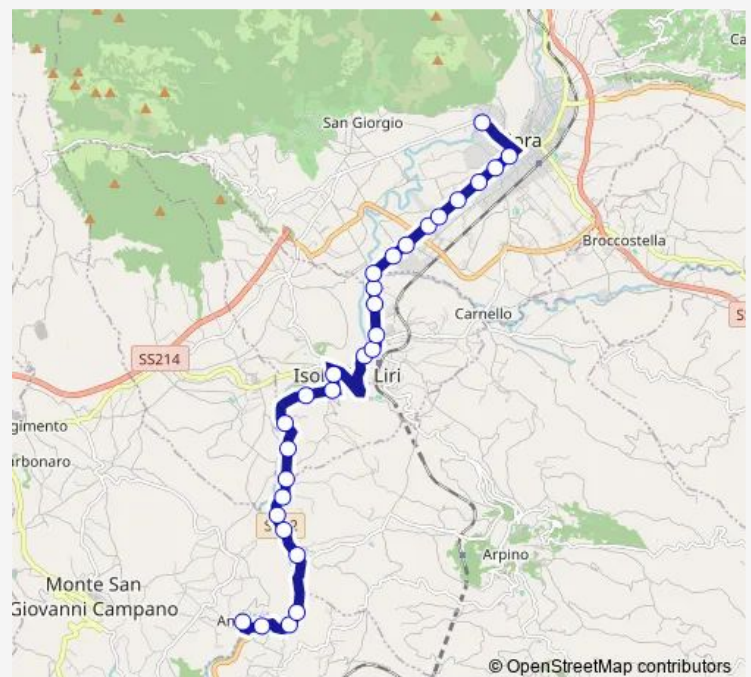

Isola Liri | Via Borgonuovo Via Panzacchi # f5882

Isola Liri | Via Borgonuovo Via Campo Grilli # f5883

Sora | Borgo San Domenico # f5884

SORA | Viale San Domenico (Cartiera) # f7804

Route schedule

MONTE S. GIOVANNI C. | Anitrella # f6938 — SORA | Via Madonna della Neve # f6544

Monday —

Tuesday —

Wednesday —

Thursday —

Friday —

Saturday 08:00

Sunday —

Route info

Direction: MONTE S. GIOVANNI C. | Anitrella # f6938

Stops: 29

Trip Duration: 0 hour 25 min

Anitrella - Sora # So099d

Sora | Viale San Domenico Via Ponte Olmo # f5885

Sora | Viale San Domenico Via Vicenne # f5886