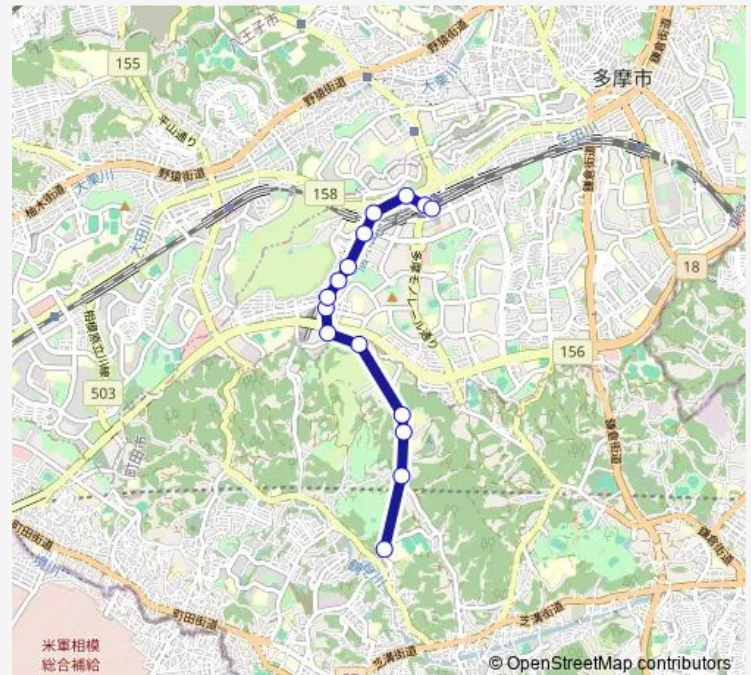

下小山田

扇橋

日大三高

Route schedule

多摩センター駅 — 日大三高

Monday —

Tuesday —

Wednesday —

Thursday —

Friday —

Saturday 14:30

Sunday —

Route info

Direction: 多摩センター駅

Stops: 15

Trip Duration: 0 hour 19 min

Direction

日大三高 — 多摩センター駅

15 stops

[Open route schedule](#)

日大三高

扇橋

下小山田

多摩丘陵病院