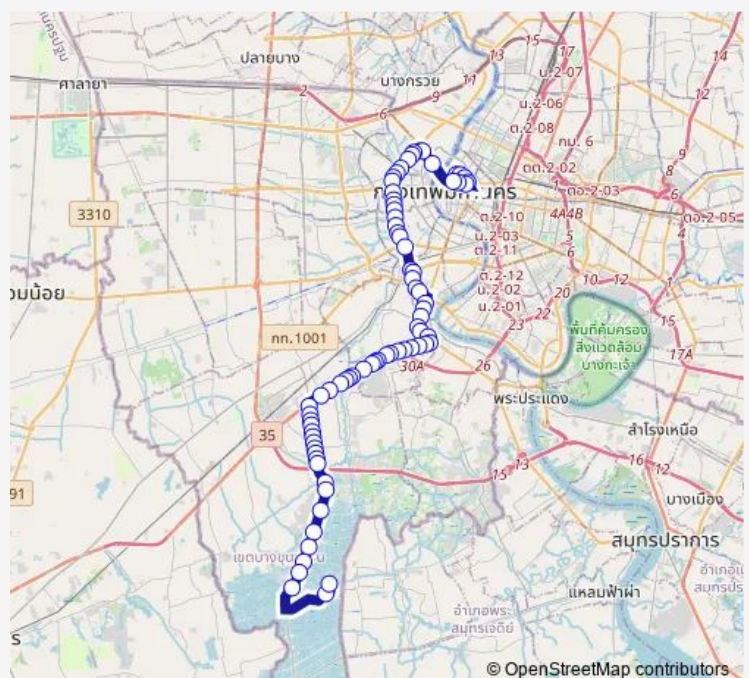

กฟน.ธนบุรี;Metropolitan Electricity Authority Thon Buri

Route schedule

วัดบวรนิเวศฯ (ฝั่งบวรนิเวศน์);Wat Bowonniwet (Bowonniwet side) — มจร.บางขุนเทียน;Kmutt Bang Khun Thian

Monday 00:01

Tuesday 00:01

Wednesday 00:01

Thursday 00:01

Friday 00:01

Saturday 00:01

Sunday 00:01

Route info

Direction: วัดบวรนิเวศฯ (ฝั่งบวรนิเวศน์);Wat Bowonniwet (Bowonniwet side)

Stops: 75

Trip Duration: 2 hour 4 min

68 มจร — มจร.บางขุนเทียน - บางลำพู;Kmutt Bangkhunthian - Bang Lamphu

BusMaps

วัดโพธิ์เรียง;Wat Poreang

ตรงข้ามซอยจรัญสนิทวงศ์ 13;Opposite Charansanitwong 13

วิทยาลัยเทคโนโลยีสยาม;Siam Technology College

วัดท่าพระ;Wat Tha Phra