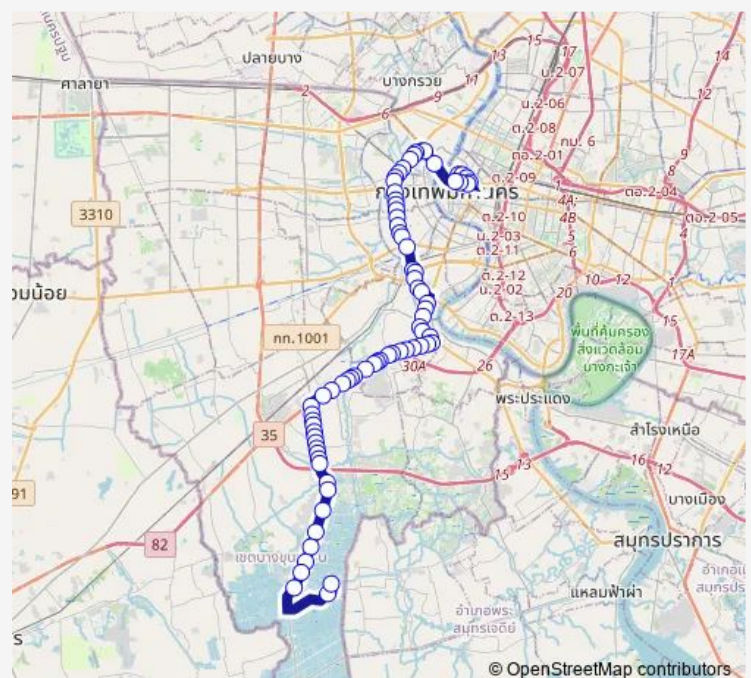

กฟน.ธนบุรี;Metropolitan Electricity Authority Thon Buri

Route schedule

วัดบวรนิเวศฯ (ฝั่งบวรนิเวศน์);Wat Bowonniwet (Bowonniwet side) — มจร.บางขุนเทียน;Kmutt Bang Khun Thian

Monday 00:01

Tuesday 00:01

Wednesday 00:01

Thursday 00:01

Friday 00:01

Saturday 00:01

Sunday 00:01

Route info

Direction: วัดบวรนิเวศฯ (ฝั่งบวรนิเวศน์);Wat Bowonniwet (Bowonniwet side)

Stops: 75

Trip Duration: 2 hour 4 min

68 มจร — มจร.บางขุนเทียน - บางลำพู;Kmutt Bangkhunthian - Bang Lamphu

วัดโพธิ์เรียง;Wat Poreang

ตรงข้ามซอยจรัญสนิทวงศ์ 13;Opposite Charansanitwong 13

วิทยาลัยเทคโนโลยีสยาม;Siam Technology College

วัดท่าพระ;Wat Tha Phra