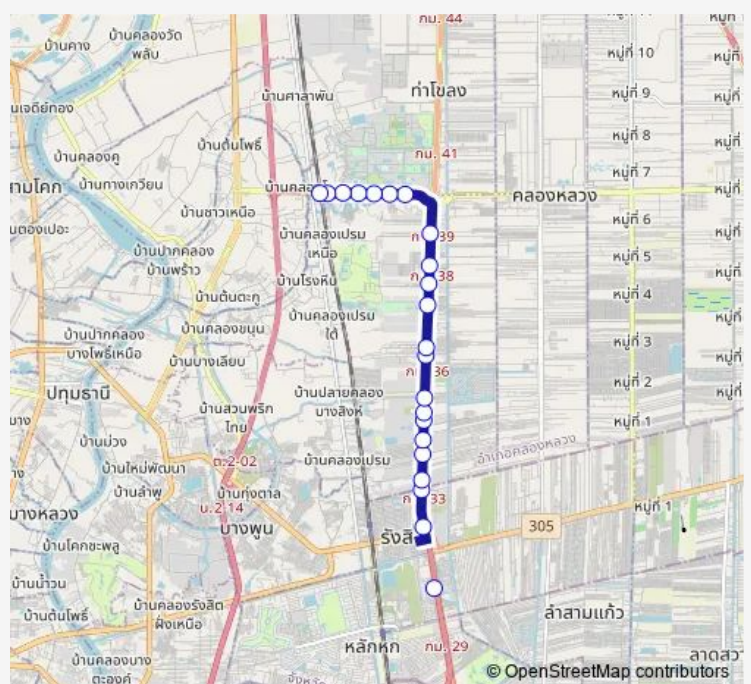

Bus 1116 รังสิต - สถานีรถไฟเชียงราก;Rangsit - Chiang Rak Railway Station

[Go to website](#)

Direction

จุดขึ้นลง;visual stop — จุดขึ้นลง;visual stop

22 stops

[Open route schedule](#)

จุดขึ้นลง;visual stop

ตรงข้ามฟิวเจอร์พาร์ครังสิต (จุดที่ 2);Opposite Future Park Rangsit (point 2)

ตรงข้าม รพ.ภัทร-ธนบุรี;Opposite Phatara-Thonburi Hospital

ซอยรัตนะ;Soi Rattana

จุดขึ้นลง;visual stop

จุดขึ้นลง;visual stop

จุดขึ้นลง;visual stop

จุดขึ้นลง;visual stop

จุดขึ้นลง;visual stop

Route schedule

จุดขึ้นลง;visual stop — จุดขึ้นลง;visual stop

| | |
|-----------|-------|
| Monday | 00:00 |
| Tuesday | 00:00 |
| Wednesday | 00:00 |
| Thursday | 00:00 |
| Friday | 00:00 |
| Saturday | 00:00 |
| Sunday | 00:00 |

Route info

Direction: จุดขึ้นลง;visual stop

Stops: 22

Trip Duration: 0 hour 42 min

1116 — รังสิต - สถานีรถไฟเชียงราก;Rangsit - Chiang Rak Railway Station

จุดขึ้นลง;visual stop

จุดขึ้นลง;visual stop

1116 Bus time schedules and route maps are available in an offline PDF at busmaps.com. Use the busmaps.com website to see live bus times, train schedule or subway schedule, and step-by-step directions for all public transit in Khlong Luang