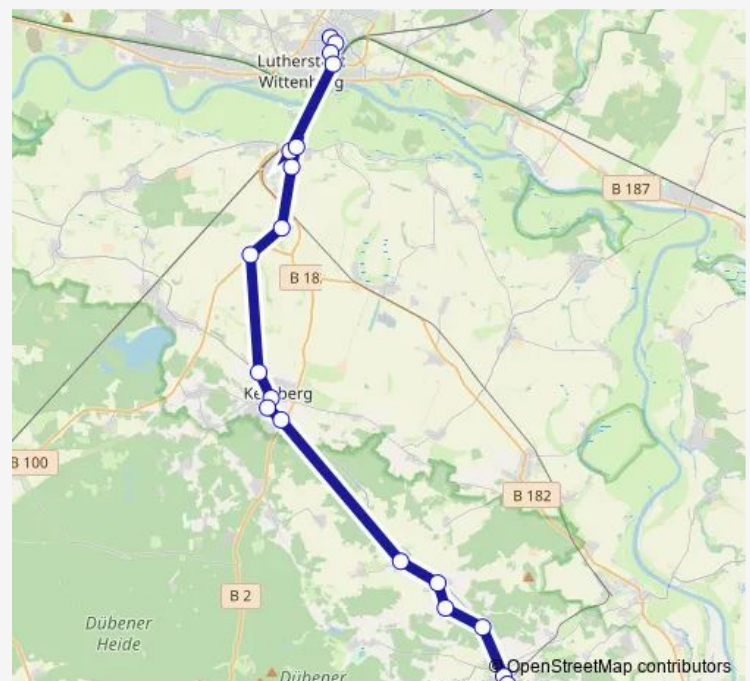

Bus 306

[Go to website](#)

Direction

Lu. Wittenberg, Hauptbahnhof (Bus) — Bad Schmiedeberg, Kurzentrum (Bus)

16 stops

[Open route schedule](#)

Lu. Wittenberg, Hauptbahnhof (Bus)

Eutzsch, Berliner Str.

Scholis (Meuro)

Scholiser Weinberge (Meuro)

Bad Schmiedeberg, Torgauer Str.

Bad Schmiedeberg, Bahnhof (Bus)

Bad Schmiedeberg, Domnitzscher Str.

Bad Schmiedeberg, Kurzentrum (Bus)

Route schedule

Lu. Wittenberg, Hauptbahnhof (Bus) — Bad Schmiedeberg, Kurzentrum (Bus)

Monday	07:05
Tuesday	07:05
Wednesday	07:05
Thursday	07:05
Friday	07:05
Saturday	—
Sunday	—

Route info

Direction: Lu. Wittenberg, Hauptbahnhof (Bus)

Stops: 16

Trip Duration: 0 hour 47 min

306

BusMaps

Direction

Bad Schmiedeberg, Kurzentrum (Bus) — Lu. Wittenberg, Hauptbahnhof (Bus)

18 stops

[Open route schedule](#)

Bad Schmiedeberg, Kurzentrum (Bus)

Bad Schmiedeberg, Domnitzscher Str.

Bad Schmiedeberg, Bahnhof (Bus)