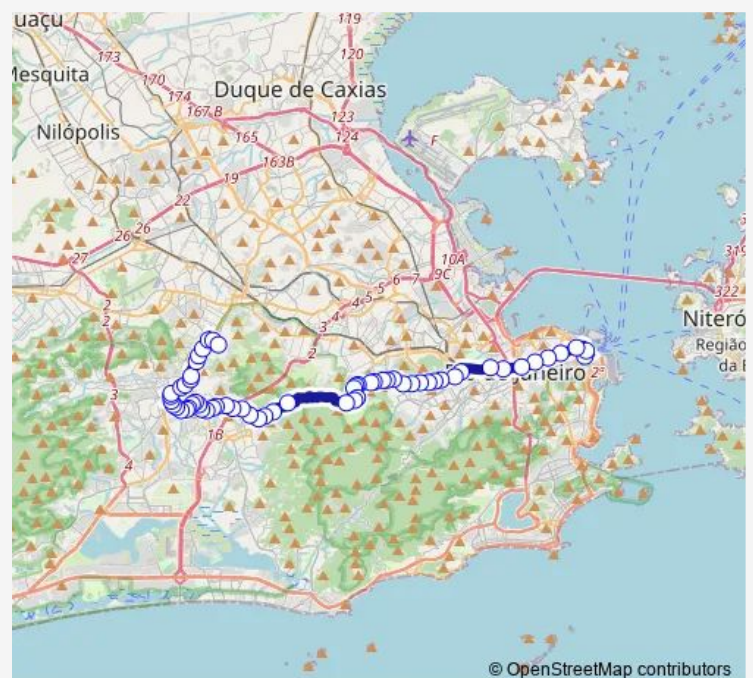

BRS 5: Rio Branco

BRS 5: Tomé de Sousa

BRS 5: Central

BRS 4,5: Praça Onze

BRS 4,5: Cidade Nova

Praça da Bandeira : Pista Lateral

Estação São Cristóvão : Sul

Radialista Waldir Amaral

Miguel Galvão

Pedro de Calazans

Vila Cabuçu

Route schedule

Ponto Final: Castelo : Linha 306 — Praça Seca : Linhas para o Castelo

Monday	00:00
Tuesday	00:00
Wednesday	00:00
Thursday	00:00
Friday	00:00
Saturday	00:00
Sunday	00:00

Route info

Direction: Ponto Final: Castelo : Linha 306

Stops: 61

Trip Duration: 1 hour 16 min

306 — Praça Seca - Castelo

BusMaps

Barro Preto

Cachoeirinha