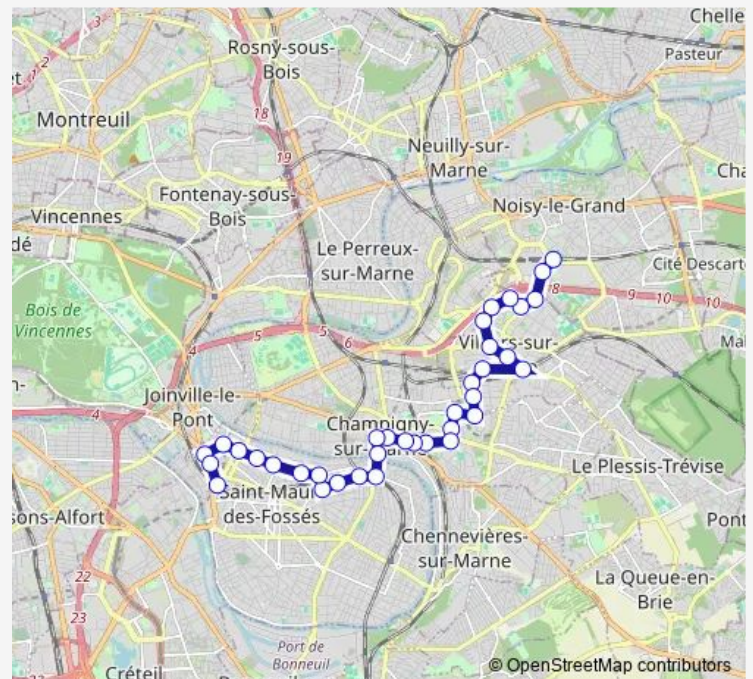

Saturday 05:21-00:35⁺¹

Sunday 06:15-00:35⁺¹

Route info

Direction: Saint-Maur - Créteil Rer

Stops: 36

Trip Duration: 0 hour 46 min

Parc Départemental

Rue de Bernau

Centre Commercial

Luats-Amitié

Henri Dunant

Villiers-sur-Marne - Le Plessis-Tréville Rer

Mairie

Aristide Briand - Général De Gaulle

Route de Bry - Aristide Briand

Léon Bourgeois

Les Trois Musiciens

Square des Allobroges

Moulin à Vent

Cimetière

Noisy-le-Grand - Mont d'Est Rer

Direction

Noisy-le-Grand - Mont d'Est Rer — Saint-Maur - Créteil Rer

36 stops