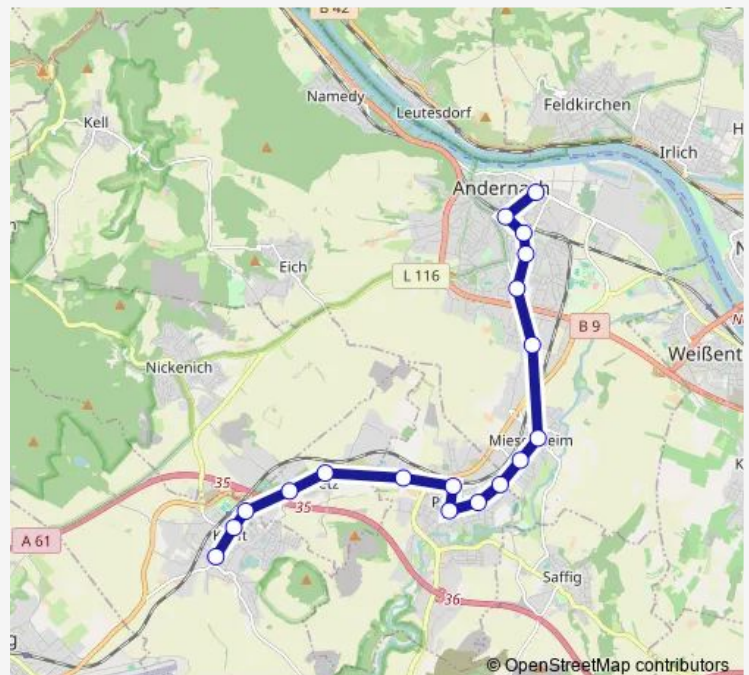

### Direction

Andernach Koblenzer Straße — Kruft Waldstraße

18 stops

[Open route schedule](#)

Andernach Koblenzer Straße

Andernach Bahnhof

Andernach Niederhof

Andernach Mohrsmühlenweg

Plaidt Pommerhof

Kretz Zentralhaltestelle

Kretz Meurinstraße

Kruft Tubag-Allee

Kruft Jahnstraße

Kruft Waldstraße

### Route schedule

Andernach Koblenzer Straße — Kruft Waldstraße

Monday 06:53-17:07

Tuesday 06:53-17:07

Wednesday 06:53-17:07

Thursday 06:53-17:07

Friday 06:53-17:07

Saturday —

### Route info

Direction: Andernach Koblenzer Straße

Stops: 18

Trip Duration: 0 hour 40 min