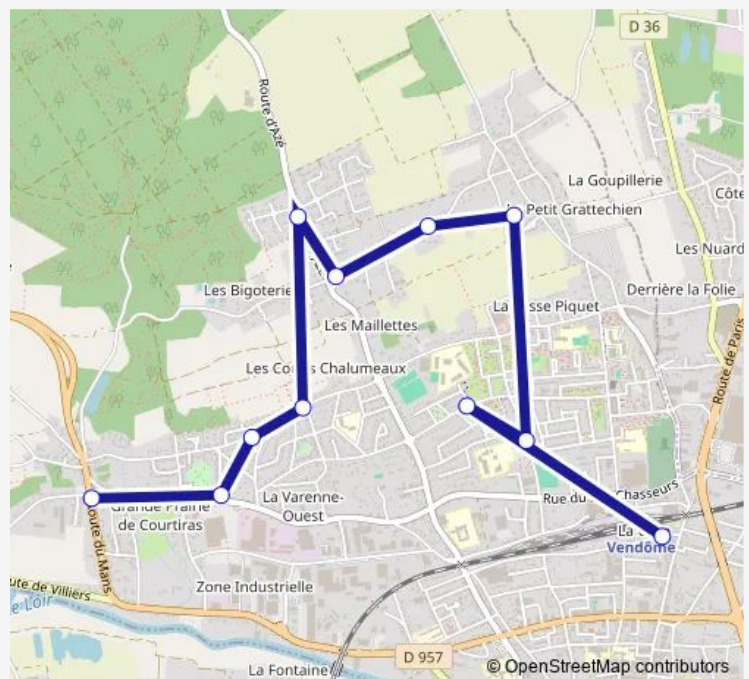

Bus 306 Ligne C - Quatre Tilleuls <> Gare Ter

[Go to website](#)

Direction

Vendome PEM Gare TER SnCF — Vendome Quatre Tilleuls

11 stops

[Open route schedule](#)

Vendome PEM Gare TER SnCF

Vendome Lycee Ronsard

Vendome Jean Emond Tea

Vendome Malarme

Vendome Champles

Vendome LA Garde

Vendome Monet

Vendome ILE DE France

Vendome Flandres

Vendome Provinces

Vendome Quatre Tilleuls

Route schedule

Vendome PEM Gare TER SnCF — Vendome Quatre Tilleuls

Monday 16:15-18:04

Tuesday 16:15-18:04

Wednesday 12:14

Thursday 16:15-18:04

Friday 16:15-18:04

Saturday —

Sunday —

Route info

Direction: Vendome PEM Gare TER SnCF

Stops: 11

Trip Duration: 0 hour 23 min

306 — Ligne C - Quatre Tilleuls <> Gare Ter