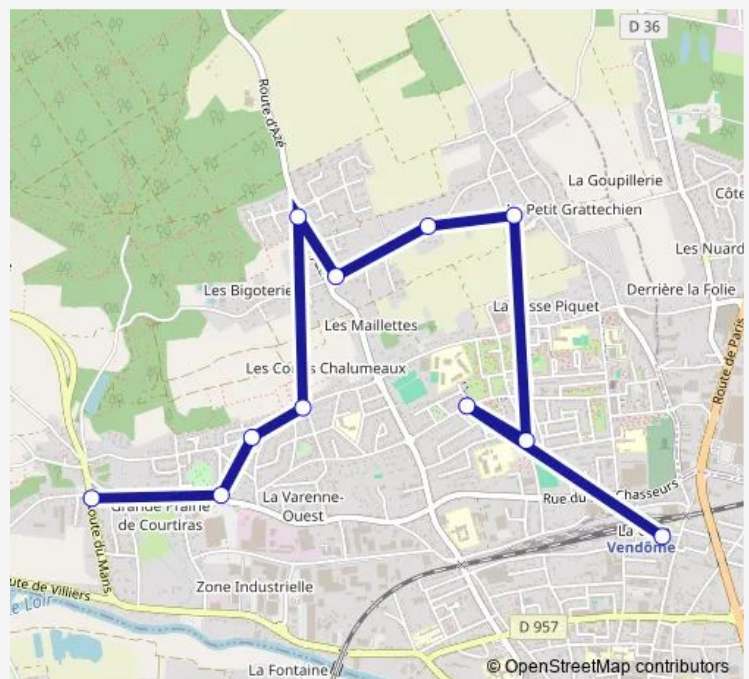

## Bus 306 Ligne C - Quatre Tilleuls <> Gare Ter

[Go to website](#)

### Direction

Vendome PEM Gare TER Sncf — Vendome Quatre Tilleuls

11 stops

[Open route schedule](#)

Vendome PEM Gare TER Sncf

Vendome Lycee Ronsard

Vendome Jean Emond Tea

Vendome Malarme

### Route schedule

Vendome PEM Gare TER Sncf — Vendome Quatre Tilleuls

Monday 16:15-18:04

Tuesday 16:15-18:04

Wednesday 12:14

Thursday 16:15-18:04

Friday 16:15-18:04

Saturday —

### Route info

Direction: Vendome PEM Gare TER Sncf

Stops: 11

Trip Duration: 0 hour 23 min

306 — Ligne C - Quatre Tilleuls <> Gare Ter

**Direction**

Vendome Quatre Tilleuls — Vendome Lycee Ampere

12 stops