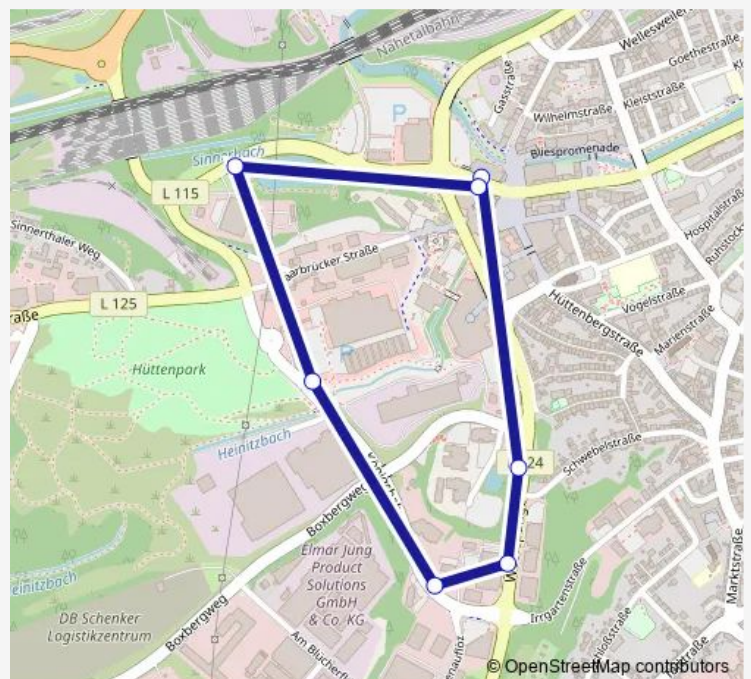

Direction

Stummdenkmal, Neunkirchen — Stummdenkmal, Neunkirchen

7 stops

[Open route schedule](#)

Stummdenkmal, Neunkirchen

Boxbergzentrum, Neunkirchen

Westspange, Neunkirchen

Königsbahnstr., Neunkirchen

Thursday 09:15-19:15

Friday 09:15-19:15

Saturday 09:15-19:15

Sunday —

Route info

Direction: Stummdenkmal, Neunkirchen

Stops: 7

Trip Duration: 0 hour 10 min

Direction

Stummdenkmal, Neunkirchen — Stummdenkmal, Neunkirchen

7 stops

[Open route schedule](#)

Stummdenkmal, Neunkirchen

Redener Str., Neunkirchen

Hüttenpark/Globus, Neunkirchen

Königsbahnstr., Neunkirchen

Thursday 08:00-18:45

Friday 08:00-18:45

Saturday 07:45-13:45

Sunday —

Route info

Direction: Stummdenkmal, Neunkirchen

Stops: 7

Trip Duration: 0 hour 10 min