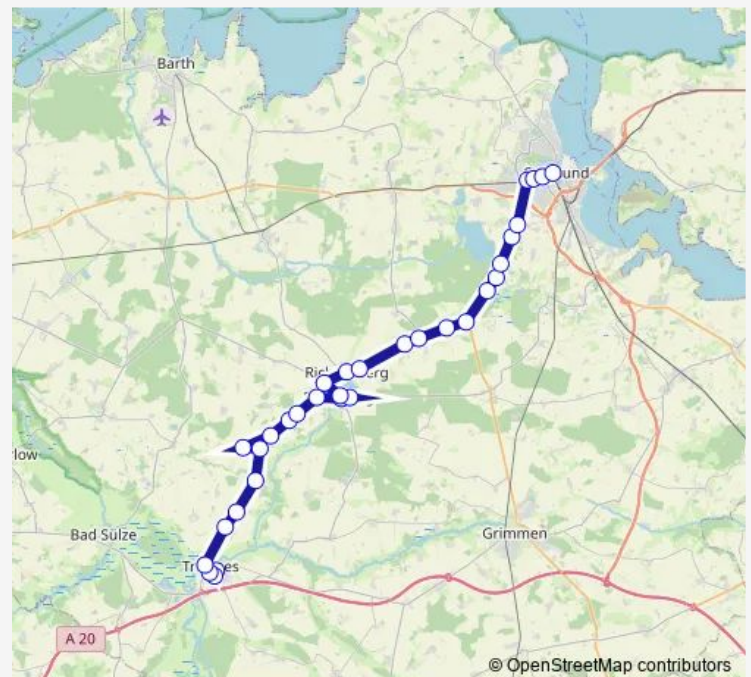

Grünkordshagen Abzweig

Route schedule

Tribsees Wendepplatz — Stralsund Hauptbahnhof

Monday 05:05-17:51

Tuesday 05:05-17:51

Wednesday 05:05-17:51

Thursday 05:05-17:51

Friday 05:05-17:51

Saturday 08:37-16:37

Sunday 08:37-16:37

Route info

Direction: Tribsees Wendepplatz

Stops: 32

Trip Duration: 1 hour 3 min

■ 306

Steinhagen Schmiede

Steinhagen Hof

Krummenhagen Abzweig

Negast Seniorenheim

Negast Borgwallsee

Lüssow Obstbau

Autohaus Dangel

Stralsund Garbodenhagen

Stralsund Rostocker Chaussee