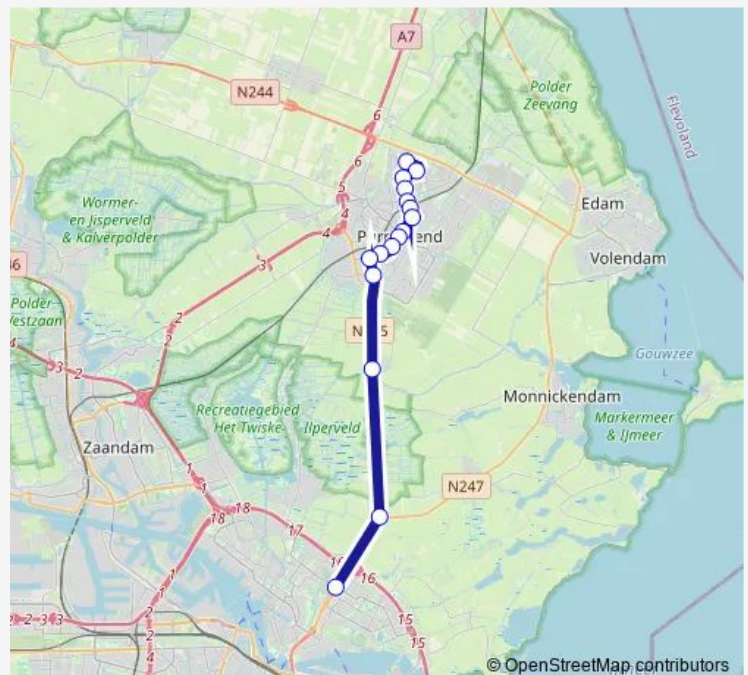

Bus 306 Amsterdam Noord - Purmerend Overwhere

[Go to website](#)

Direction

Purmerend, M.L.Kingweg — Amsterdam, Station Noord

16 stops

[Open route schedule](#)

- Purmerend, M.L.Kingweg
- Purmerend, Koogsingel
- Purmerend, P.J.Oudlaan
- Purmerend, Flevostraat
- Purmerend, Van Ijsendijkstraat
- Purmerend, Station Overwhere
- Purmerend, Churchillaan
- Purmerend, Brug Wheermolen
- Purmerend, Waterlandlaan
- Purmerend, Veenweidestraat
- Purmerend, Linnaeuslaan
- Purmerend, Jan Blankenbrug
- Purmerend, Vurige Staart
- IJpendam, IJpendam
- Schouw, Splitsing
- Amsterdam, Station Noord

Route schedule

Purmerend, M.L.Kingweg — Amsterdam, Station Noord

Monday	05:01-00:37 ⁺¹
Tuesday	05:01-00:30 ⁺¹
Wednesday	05:01-00:30 ⁺¹
Thursday	05:01-00:37 ⁺¹
Friday	05:01-00:30 ⁺¹
Saturday	06:11-00:37 ⁺¹
Sunday	06:51-00:37 ⁺¹

Route info

Direction: Purmerend, M.L.Kingweg

Stops: 16

Trip Duration: 0 hour 27 min

■ 306 — Amsterdam Noord - Purmerend Overwhere

BusMaps

Direction

Amsterdam, Station Noord — Purmerend, M.L.Kingweg

15 stops

[Open route schedule](#)

Amsterdam, Station Noord

Schouw, Splitsing

IJpendam, IJpendam

Purmerend, Vurige Staart

Purmerend, Jan Blankenbrug

Purmerend, Linnaeuslaan