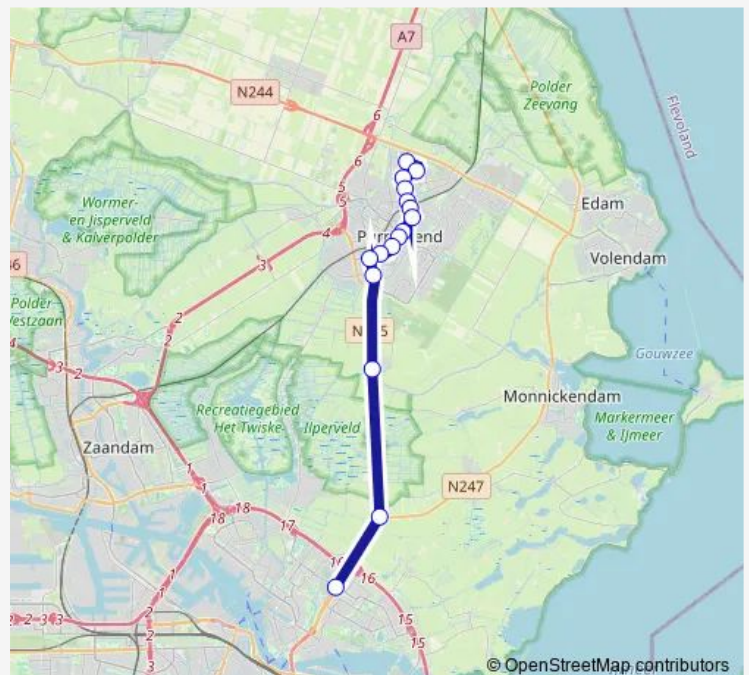

Bus 306 Amsterdam Noord - Purmerend Overwhere

[Go to website](#)

Direction

Purmerend, M.L.Kingweg — Amsterdam, Station Noord

16 stops

[Open route schedule](#)

- Purmerend, M.L.Kingweg
- Purmerend, Koogsingel
- Purmerend, P.J.Oudlaan
- Purmerend, Flevostraat
- Purmerend, Van Ijsendijkstraat
- Purmerend, Station Overwhere
- Purmerend, Churchillaan
- Purmerend, Brug Wheermolen
- Purmerend, Waterlandlaan
- Purmerend, Veenweidestraat
- Purmerend, Linnaeuslaan
- Purmerend, Jan Blankenbrug
- Purmerend, Vurige Staart
- IJpendam, IJpendam
- Schouw, Splitsing
- Amsterdam, Station Noord

Route schedule

Purmerend, M.L.Kingweg — Amsterdam, Station Noord

Monday	05:01-00:30 ⁺¹
Tuesday	05:01-00:30 ⁺¹
Wednesday	05:01-00:30 ⁺¹
Thursday	05:01-00:30 ⁺¹
Friday	05:01-00:30 ⁺¹
Saturday	06:11-00:37 ⁺¹
Sunday	07:06-00:37 ⁺¹

Route info

Direction: Purmerend, M.L.Kingweg

Stops: 16

Trip Duration: 0 hour 24 min

Direction

Amsterdam, Station Noord — Purmerend, M.L.Kingweg

15 stops

[Open route schedule](#)

Amsterdam, Station Noord

Schouw, Splitsing

IJpendam, IJpendam

Purmerend, Vurige Staart

Purmerend, Jan Blankenbrug

Purmerend, Linnaeuslaan

Purmerend, Veenweidestraat

Purmerend, Waterlandlaan