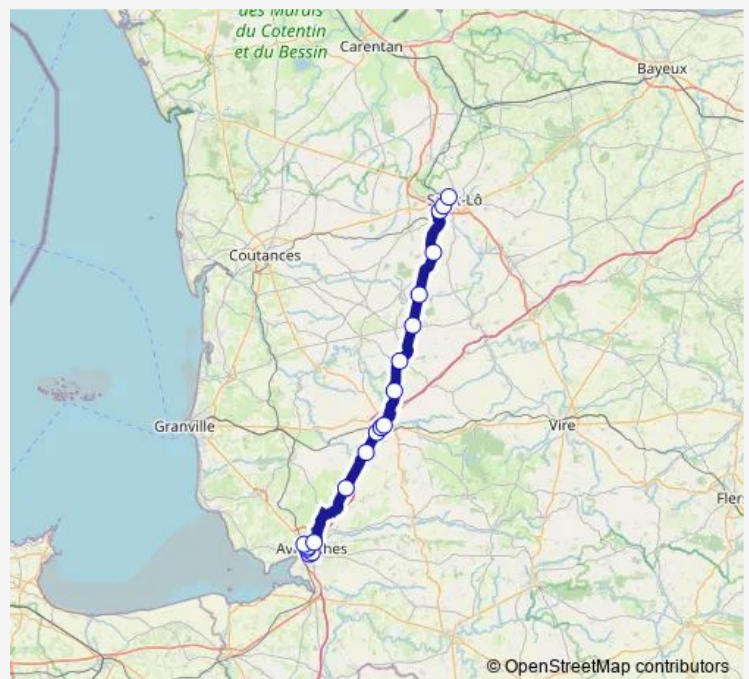

Direction

Saint-LO - Gare Sncf — Avranches - Avranches_Lycée
Litré - Desserte Etab.

19 stops

[Open route schedule](#)

Saint-LO - Gare Sncf

Saint-LO - Hôpital

Saint-LO - Maison du Département- Desserte Etablissements

Avranches - Avranches_Hôpital

Avranches - Gare Sncf

Avranches - Avranches_Plc Litré

Avranches - Avranches_Jardin des Plantes

Avranches - Avranches_Bld du Luxembourg

Route schedule

Saint-LO - Gare Sncf — Avranches - Avranches_Lycée
Litré - Desserte Etab.

Monday	05:55-18:22
Tuesday	05:55-18:22
Wednesday	05:55-18:22
Thursday	05:55-18:22
Friday	05:55-18:22
Saturday	08:05-17:32
Sunday	—

Route info

Direction: Saint-LO - Gare Sncf

Stops: 19

Trip Duration: 1 hour 40 min

Direction

Avranches - Avranches_Lycée Littré - Desserte Etab. —
Saint-LO - Gare Sncf

19 stops

[Open route schedule](#)

Avranches - Avranches_Lycée Littré - Desserte Etab.

Avranches - Avranches_Bld du Luxembourg