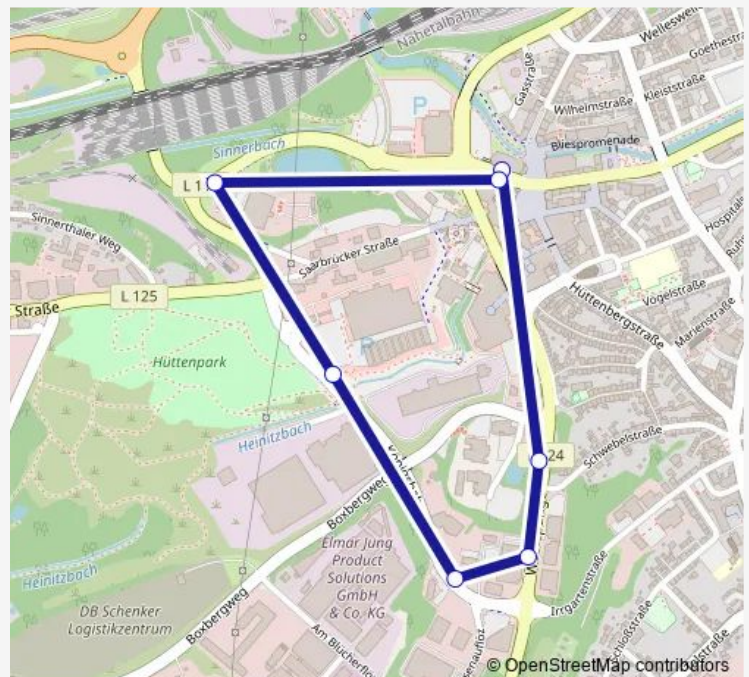

Thursday 08:00-18:45

Friday 08:00-18:45

Saturday 07:45-13:45

Sunday —

Route info

Direction: Nk Stummdenkmal

Stops: 7

Trip Duration: 0 hour 10 min

Direction

Nk Stummdenkmal — Nk Stummdenkmal

7 stops

[Open route schedule](#)

Nk Stummdenkmal

Nk Boxbergzentr.

Nk Westspange

Nk Königsbahnstr