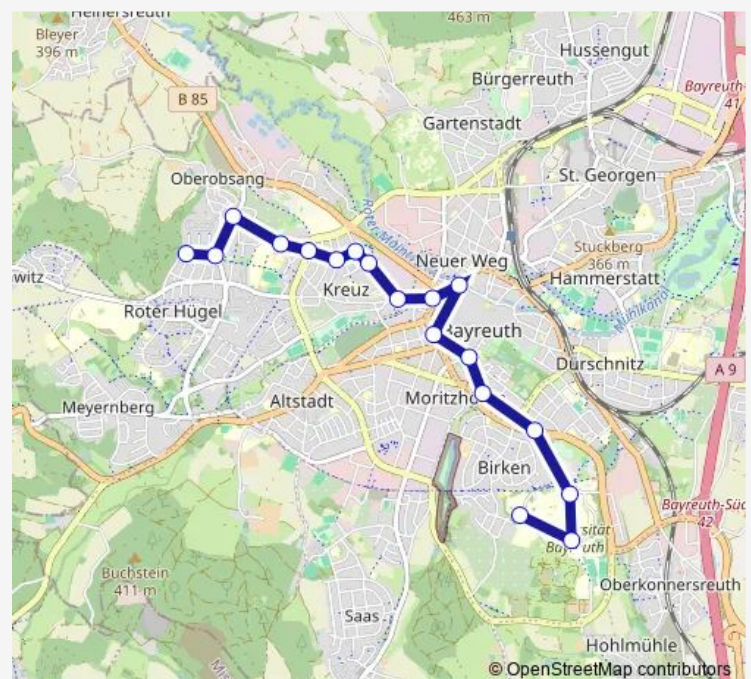

Bayreuth H.-v-Fallersleben-Str

Bayreuth Geschw.-Scholl-Platz

Bayreuth Andechsstr.

Bayreuth Meraniering

Bayreuth Roter Hügel

Route schedule

Bayreuth Geowissenschaften — Bayreuth Roter Hügel

Monday 06:10-19:14

Tuesday 06:10-19:14

Wednesday 06:10-19:14

Thursday 06:10-19:14

Friday 06:10-19:14

Saturday 08:30-19:30

Sunday 14:00-19:30

Route info

Direction: Bayreuth Geowissenschaften

Stops: 17

Trip Duration: 0 hour 26 min

Direction

Bayreuth Roter Hügel — Bayreuth Geowissenschaften

18 stops

[Open route schedule](#)

Bayreuth Roter Hügel

Bayreuth Meranierring

Bayreuth Andechsstr.

Bayreuth Geschw.-Scholl-Platz

Bayreuth H.-v-Fallersleben-Str

Bayreuth Lippacherstr.

Bayreuth Fröbelstr.

Bayreuth Rathaus li

Bayreuth Bier-Erlebnis-Welt

Bayreuth Unteres Tor