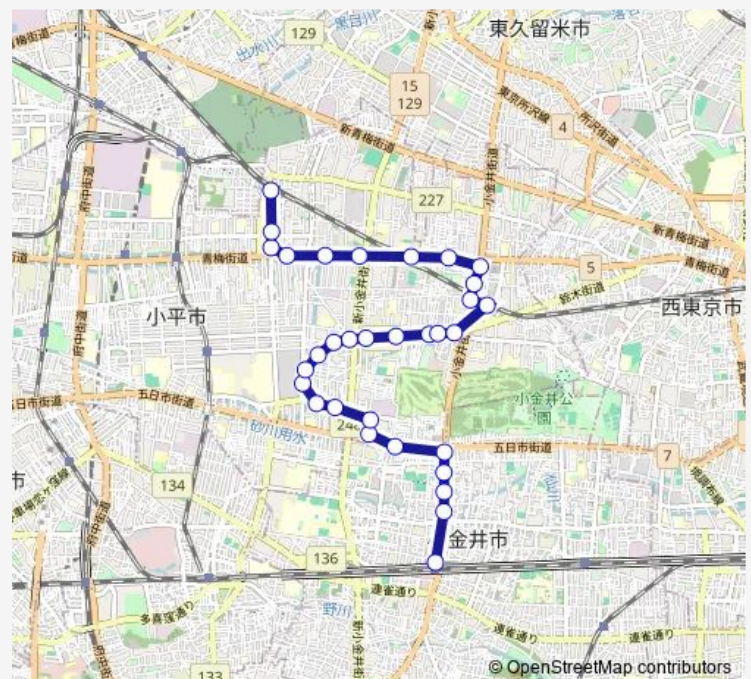

花小金井駅南口

Route schedule

武蔵小金井駅 — 小平駅南口

Monday 09:02

Tuesday 09:02

Wednesday 09:02

Thursday 09:02

Friday 09:02

Saturday —

Sunday —

Route info

Direction: 武蔵小金井駅

Stops: 32

Trip Duration: 0 hour 45 min

南花小金井

花小金井駅入口

青梅街道

花小金井六丁目

昭和病院

天神町二丁目

天神町一丁目

熊野宮前

小平駅入口

仲町(小平市)

熊野宮前

天神町一丁目

天神町二丁目

昭和病院

花小金井六丁目

青梅街道

花小金井駅入口

南花小金井