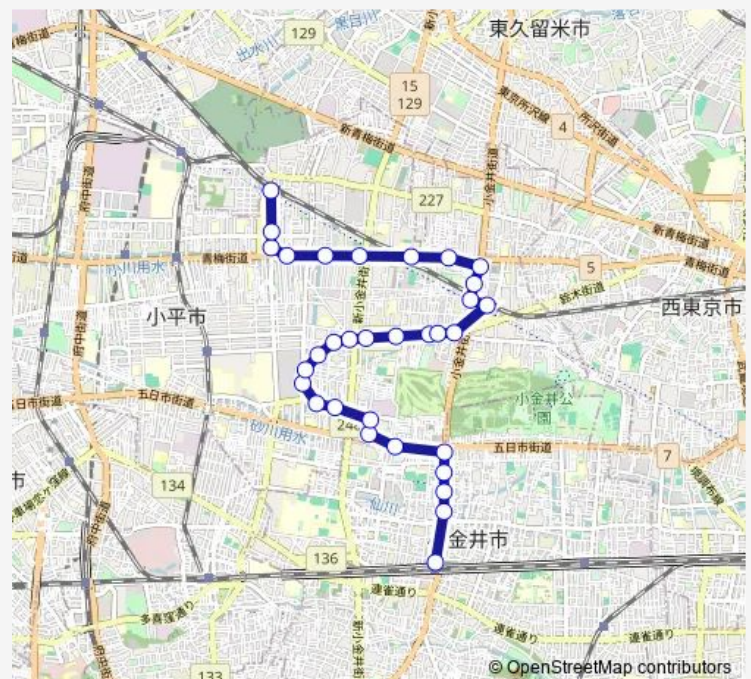

花小金井駅南口

Route schedule

武蔵小金井駅 — 小平駅南口

Monday 09:02

Tuesday 09:02

Wednesday 09:02

Thursday 09:02

Friday 09:02

Saturday —

Sunday —

Route info

Direction: 武蔵小金井駅

Stops: 32

Trip Duration: 0 hour 45 min

南花小金井

花小金井駅入口

青梅街道

花小金井六丁目

昭和病院

天神町二丁目

天神町一丁目

熊野宮前

小平駅入口

仲町(小平市)

熊野宮前

天神町一丁目

天神町二丁目

昭和病院

花小金井六丁目

青梅街道

花小金井駅入口

南花小金井