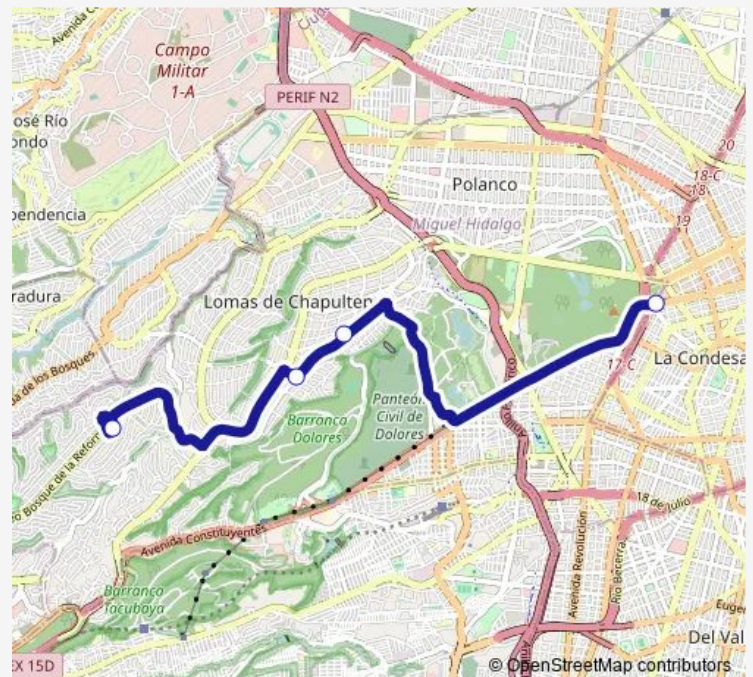

Bus 8C Duraznos - Chapultepec

[Go to website](#)

Direction

Base Metro Chapultepec — Plaza Bosques

4 stops

[Open route schedule](#)

Base Metro Chapultepec

De Los Virreyes - Montes Himalaya

De Los Virreyes - Sierra Tarahumara

Plaza Bosques

Route schedule

Base Metro Chapultepec — Plaza Bosques

Monday	00:00
Tuesday	00:00
Wednesday	00:00
Thursday	00:00
Friday	00:00
Saturday	00:00
Sunday	00:00

Route info

Direction: Base Metro Chapultepec

Stops: 4

Trip Duration: 0 hour 37 min

8C — Duraznos - Chapultepec

Direction

Bosques de Reforma - Bosques de Duraznos — Base Metro Chapultepec

22 stops

[Open route schedule](#)

Bosques de Reforma - Bosques de Duraznos

Bosques de Reforma - Bosques de Ciruelos

Bosques de Reforma - Bosques de Ahuehuetes

Paseo de la Reforma - Sierra Vertientes

Paseo de la Reforma - Sierra Ixtlán

Paseo de la Reforma - Montes Avernia