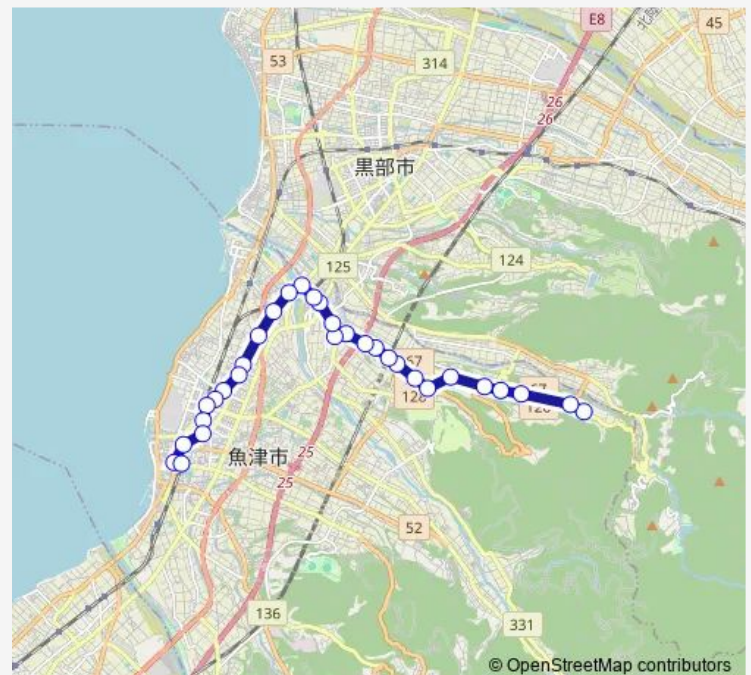

Bus 西布施ルート (第9便)

[Go to website](#)

Direction

大沢 — 電鉄魚津駅前

31 stops

[Open route schedule](#)

- 大沢
- 黒沢
- 上長引野
- 長引野
- 下長引野
- 西布施交流館前
- 小川寺
- 旧西布施保育園前
- 小川寺口
- 新幹線高架下
- 蛇田
- 下蛇田
- 蛇田口 (館和生宅前)
- 金太郎温泉前
- 青森商店前
- 木下新公民館前
- 川の瀬口
- 新川みどり野高校
- 経田口
- 持光寺 (大徳寺前)
- 江口 (8号高架下)

Route schedule

大沢 — 電鉄魚津駅前

| | |
|-----------|-------|
| Monday | 16:11 |
| Tuesday | 16:11 |
| Wednesday | 16:11 |
| Thursday | 16:11 |
| Friday | 16:11 |
| Saturday | 16:11 |
| Sunday | — |

Route info

Direction: 大沢

Stops: 31

Trip Duration: 0 hour 38 min

■ 西布施ルート (第9便)

青山内科前

東部中学校前

北鬼江

魚津市役所前

魚津駅前