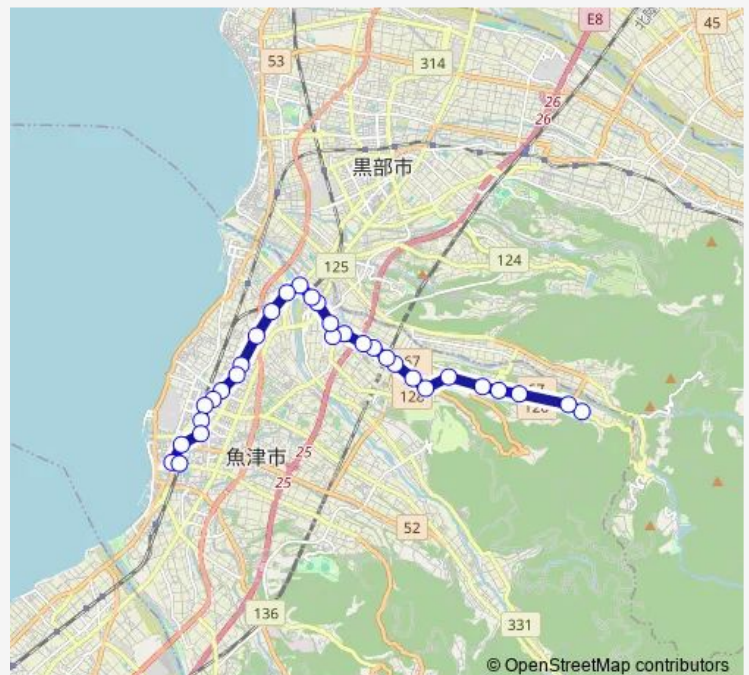

### Direction

大沢 — 電鉄魚津駅前

31 stops

[Open route schedule](#)

- 大沢
- 黒沢
- 上長引野
- 長引野
- 下長引野
- 西布施交流館前
- 小川寺
- 旧西布施保育園前
- 小川寺口
- 新幹線高架下
- 蛇田
- 下蛇田
- 蛇田口 ( 館和生宅前 )
- 金太郎温泉前
- 青森商店前
- 木下新公民館前
- 川の瀬口
- 新川みどり野高校
- 経田口
- 持光寺 ( 大徳寺前 )
- 江口 ( 8号高架下 )

### Route schedule

大沢 — 電鉄魚津駅前

Monday	16:11
Tuesday	16:11
Wednesday	16:11
Thursday	16:11
Friday	16:11
Saturday	16:11
Sunday	—

### Route info

Direction: 大沢

Stops: 31

Trip Duration: 0 hour 38 min

西布施ルート ( 第9便 )

青山内科前

東部中学校前

北鬼江