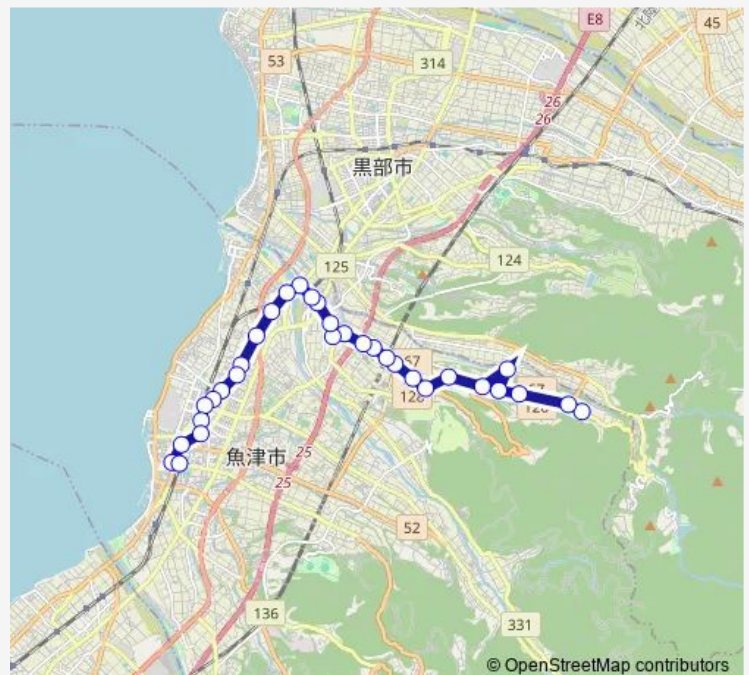

Bus 西布施ルート (第7・ 11便)

[Go to website](#)

Direction

大沢 — 電鉄魚津駅前

32 stops

[Open route schedule](#)

大沢
 黒沢
 上長引野
 長引野
 布施爪コミュニティセンター前
 下長引野
 西布施交流館前
 小川寺
 旧西布施保育園前
 小川寺口
 新幹線高架下
 蛇田
 下蛇田
 蛇田口 (館和生宅前)
 金太郎温泉前
 青森商店前
 木下新公民館前
 川の瀬口
 新川みどり野高校
 経田口
 持光寺 (大徳寺前)

Route schedule

大沢 — 電鉄魚津駅前

Monday	14:41-17:36
Tuesday	14:41-17:36
Wednesday	14:41-17:36
Thursday	14:41-17:36
Friday	14:41-17:36
Saturday	14:41-17:36
Sunday	—

Route info

Direction: 大沢

Stops: 32

Trip Duration: 0 hour 41 min

西布施ルート (第7・ 11便)

江口 (8号高架下)

青山内科前

東部中学校前

北鬼江

魚津市役所前

魚津駅前

サンプラザ前