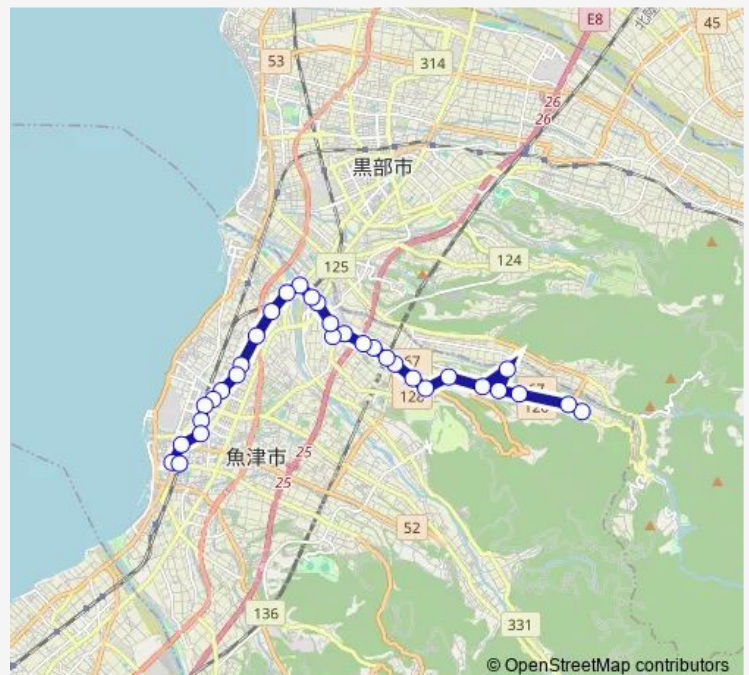

### Direction

大沢 — 電鉄魚津駅前

32 stops

[Open route schedule](#)

大沢  
 黒沢  
 上長引野  
 長引野  
 布施爪コミュニティセンター前  
 下長引野  
 西布施交流館前  
 小川寺  
 旧西布施保育園前  
 小川寺口  
 新幹線高架下  
 蛇田  
 下蛇田  
 蛇田口 ( 館和生宅前 )  
 金太郎温泉前  
 青森商店前  
 木下新公民館前  
 川の瀬口  
 新川みどり野高校  
 経田口  
 持光寺 ( 大徳寺前 )

### Route schedule

大沢 — 電鉄魚津駅前

Monday	14:41-17:36
Tuesday	14:41-17:36
Wednesday	14:41-17:36
Thursday	14:41-17:36
Friday	14:41-17:36
Saturday	14:41-17:36
Sunday	—

### Route info

Direction: 大沢

Stops: 32

Trip Duration: 0 hour 41 min

西布施ルート ( 第7・ 11便 )

BusMaps

江口 ( 8号高架下 )

青山内科前